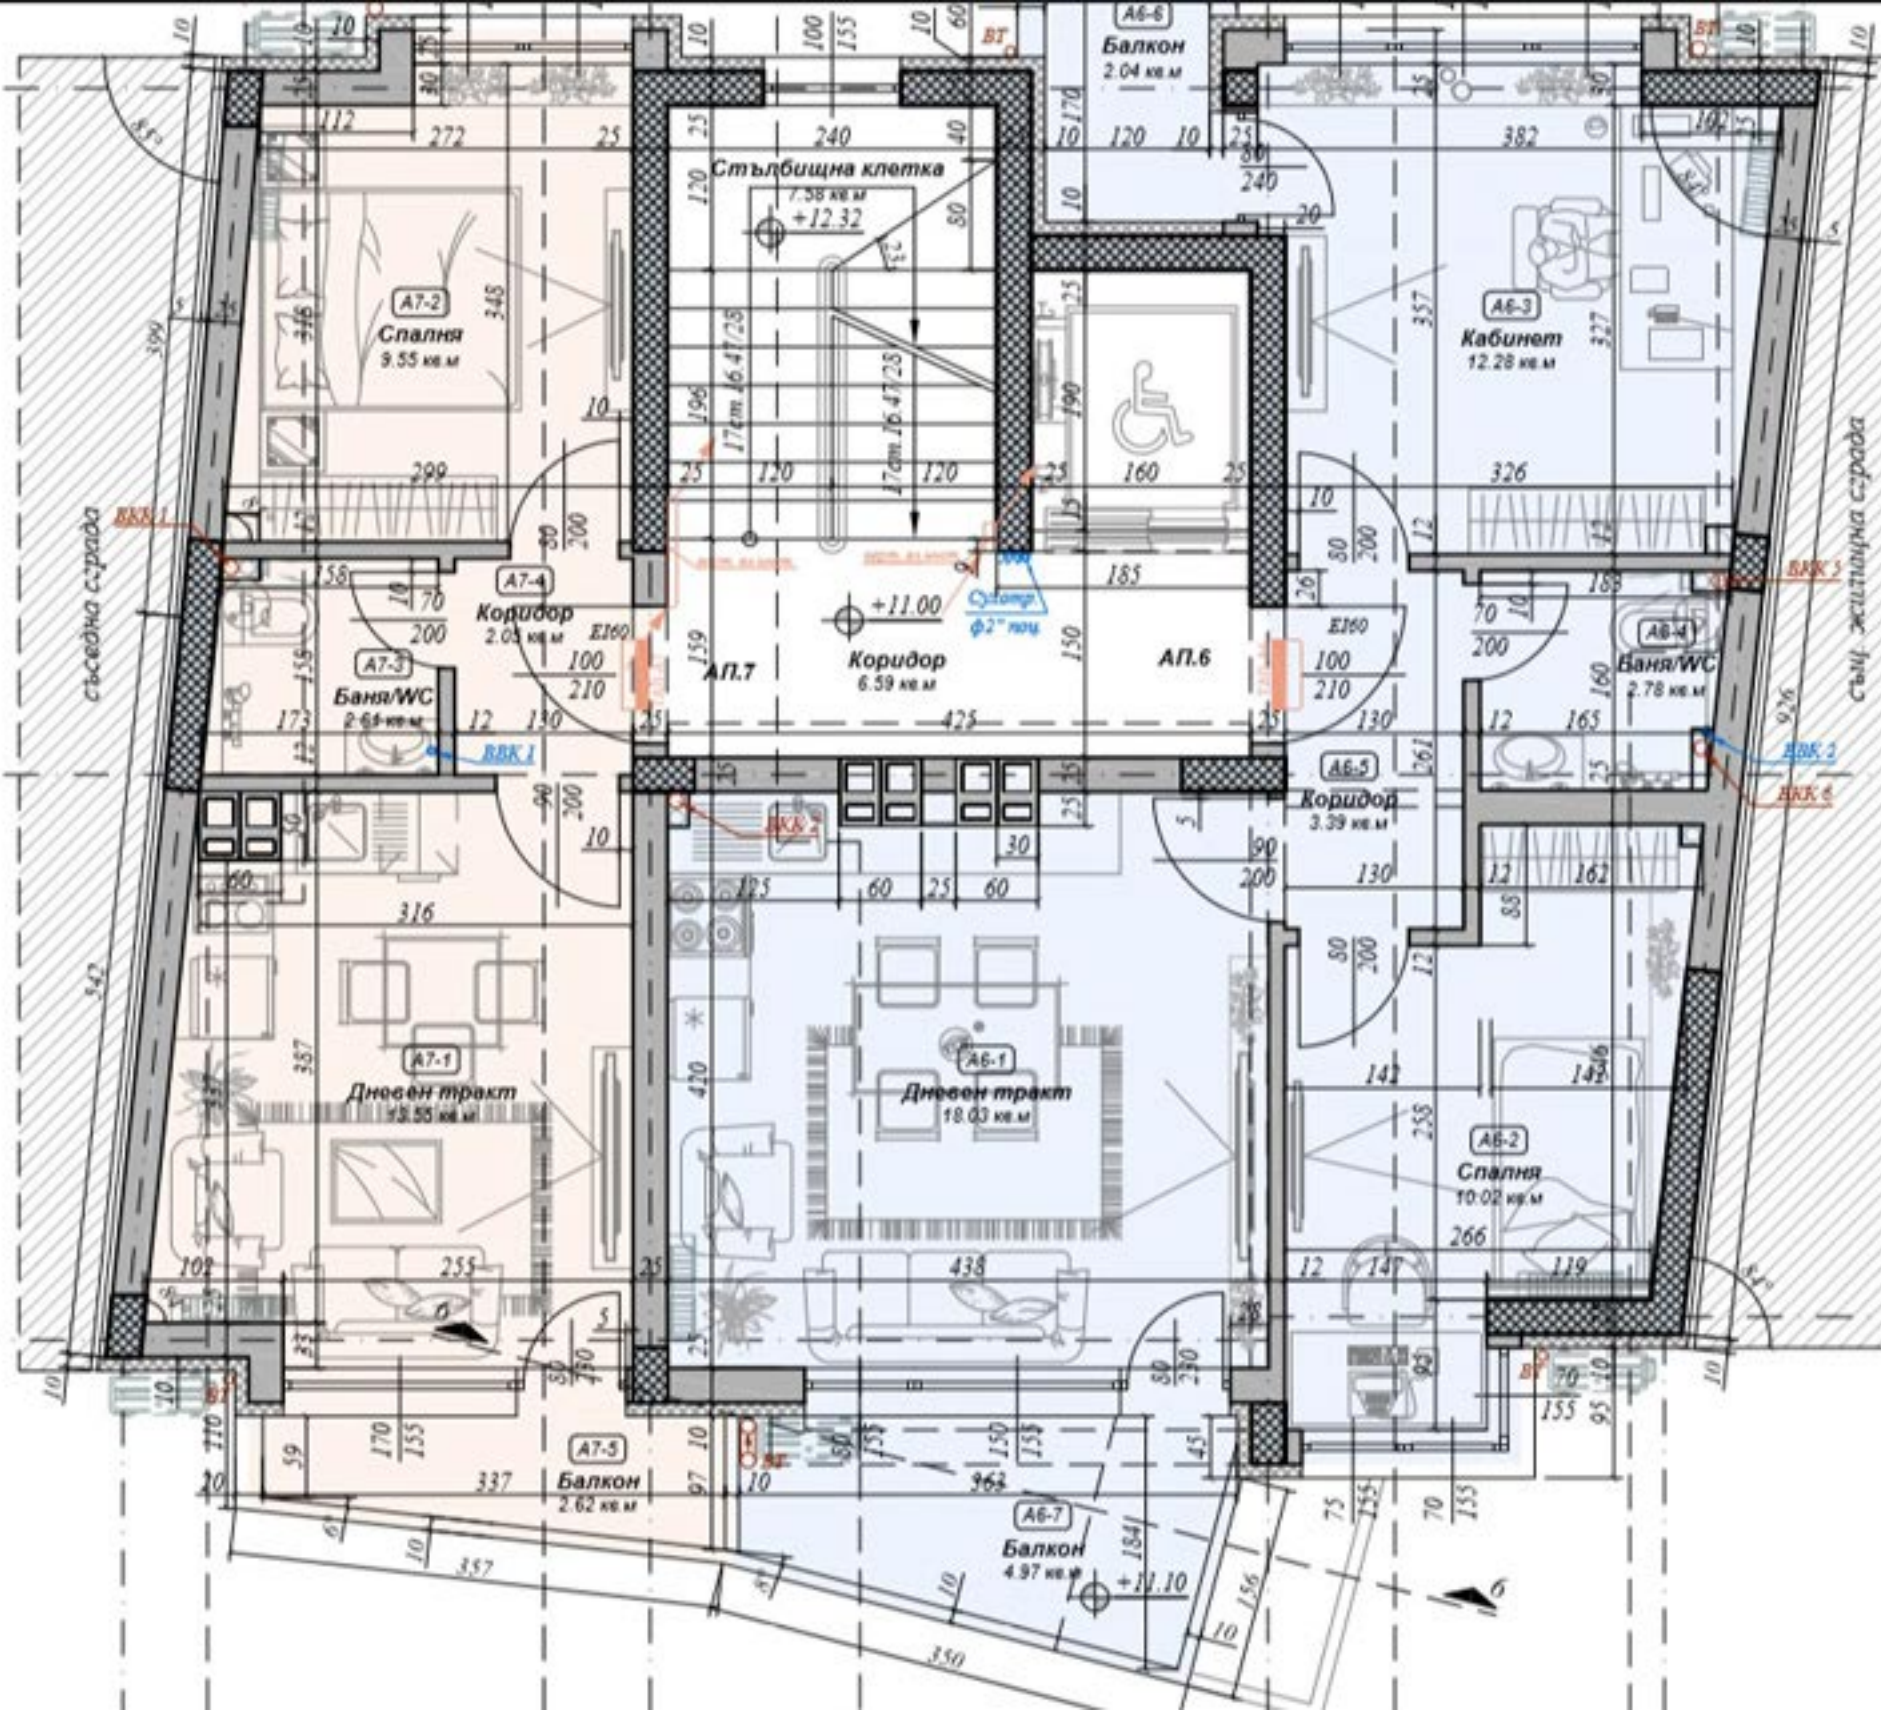

съседна сграда

К4-1
Кабинет
11.59 кв.м

К4-2
Баня/WC
2.38 кв.м

Кабинет 4

Коридор
6.59 кв.м

Кабинет 3

К3-2
Баня/WC
2.38 кв.м

А5-4
Баня/WC
3.37 кв.м

А5-1
Дневен тракт
17.07 кв.м

А5-5
Коридор 513
6.31 кв.м

А5-2
Спалня
9.69 кв.м

А5-3
Спалня
8.33 кв.м

А5-6
Балкон
7.21 кв.м

Стълбищна клетка
7.58 кв.м
+9.52

К3-3
Балкон
2.04 кв.м

К3-4
Кабинет
14.20 кв.м

937

съседна сграда

съм. жилищна сграда

Стълбищна клетка
7.45 кв. м
+17.92

Тераса
6.18 кв. м

Баня/WC
2.61 кв. м

Коридор
3.79 кв. м

Кабинет 8
1.30 кв. м

Коридор
4.68 кв. м

Кабинет
7.15 кв. м

Коридор
1.30 кв. м

Баня/WC
2.50 кв. м

Кабинет
3.55 кв. м

Пряемня
17.36 кв. м

Тераса
5.05 кв. м

Балкон
3.19 кв. м