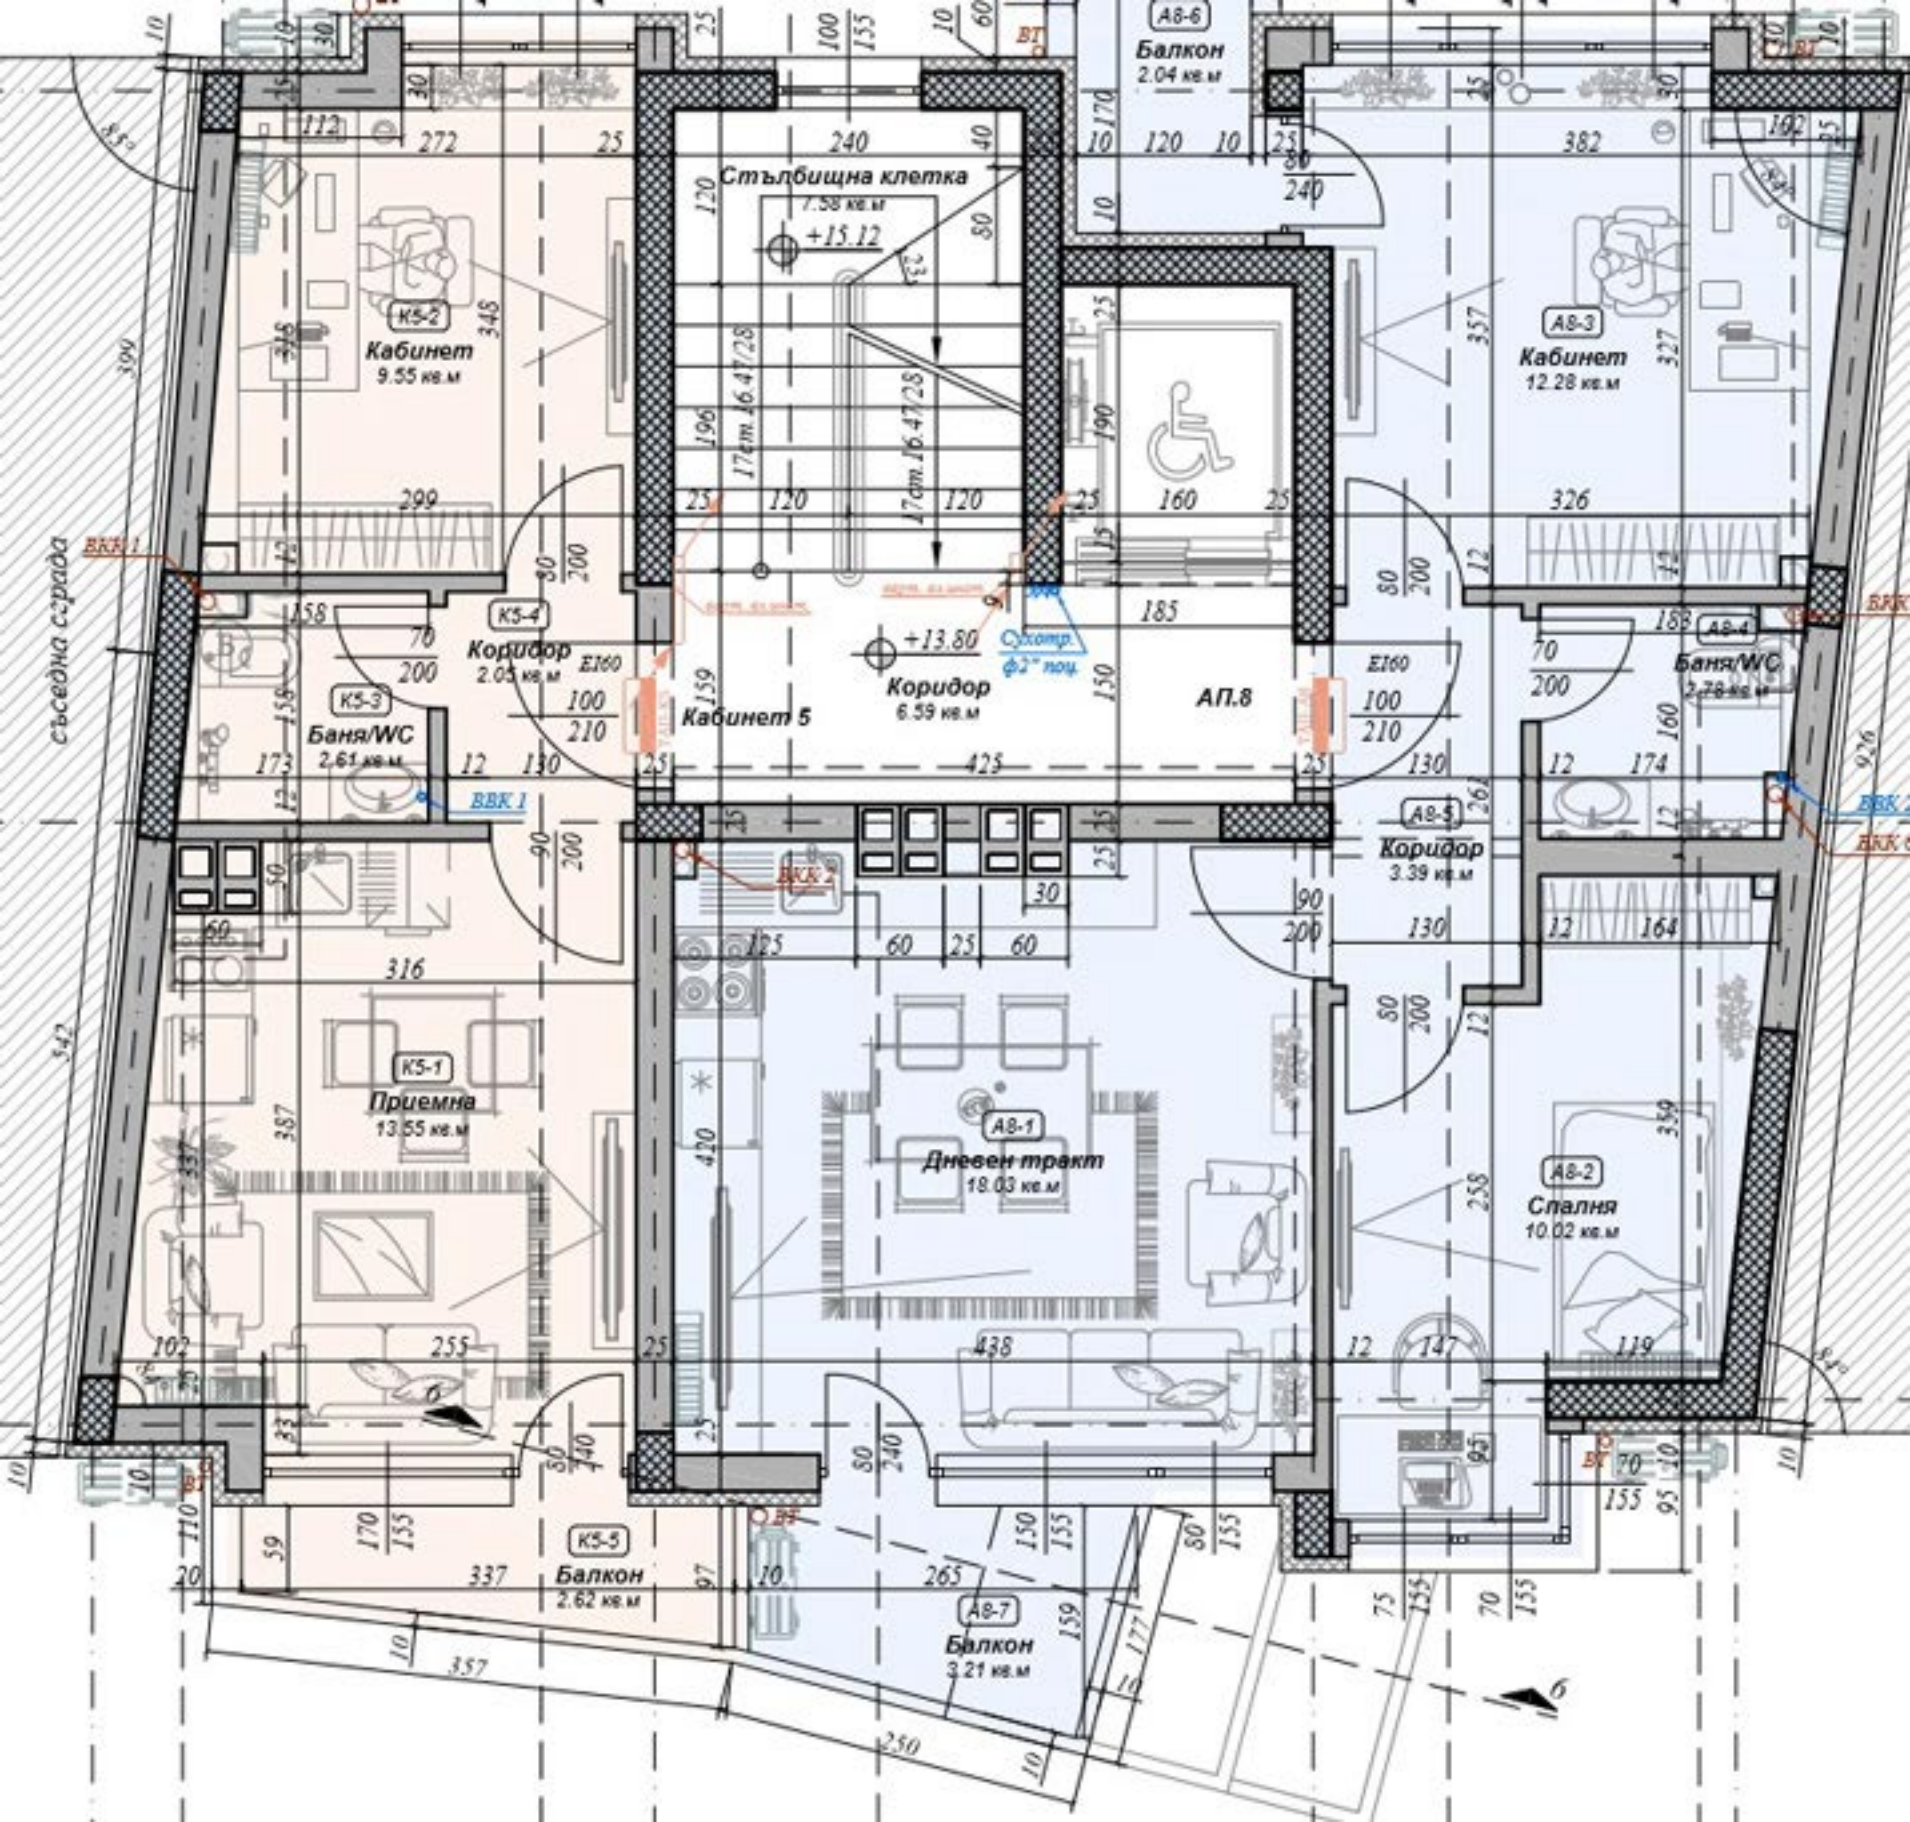

съседна сграда

К4-1
Кабинет
11.59 кв.м

К4-2
Баня/WC
2.38 кв.м

Кабинет 4

Коридор
6.59 кв.м

Кабинет 3

К3-2
Баня/WC
2.38 кв.м

А5-4
Баня/WC
3.37 кв.м

А5-1
Дневен тракт
17.07 кв.м

А5-5
Коридор 513
6.31 кв.м

А5-2
Спалня
9.69 кв.м

А5-3
Спалня
8.33 кв.м

А5-6
Балкон
7.21 кв.м

Стълбищна клетка
7.58 кв.м
+9.52

К3-3
Балкон
2.04 кв.м

К3-4
Кабинет
14.20 кв.м

937

съседна сграда

съм. жилищна сграда

Стълбищна клетка
7.45 кв. м
+17.92

Тераса
6.18 кв. м

Баня/WC
2.61 кв. м

Коридор
3.79 кв. м

Кабинет 8
1.30 кв. м

Коридор
4.68 кв. м

Кабинет
7.15 кв. м

Коридор
1.30 кв. м

Баня/WC
2.50 кв. м

Кабинет
3.55 кв. м

Пряемня
17.36 кв. м

Тераса
5.05 кв. м

Балкон
3.19 кв. м