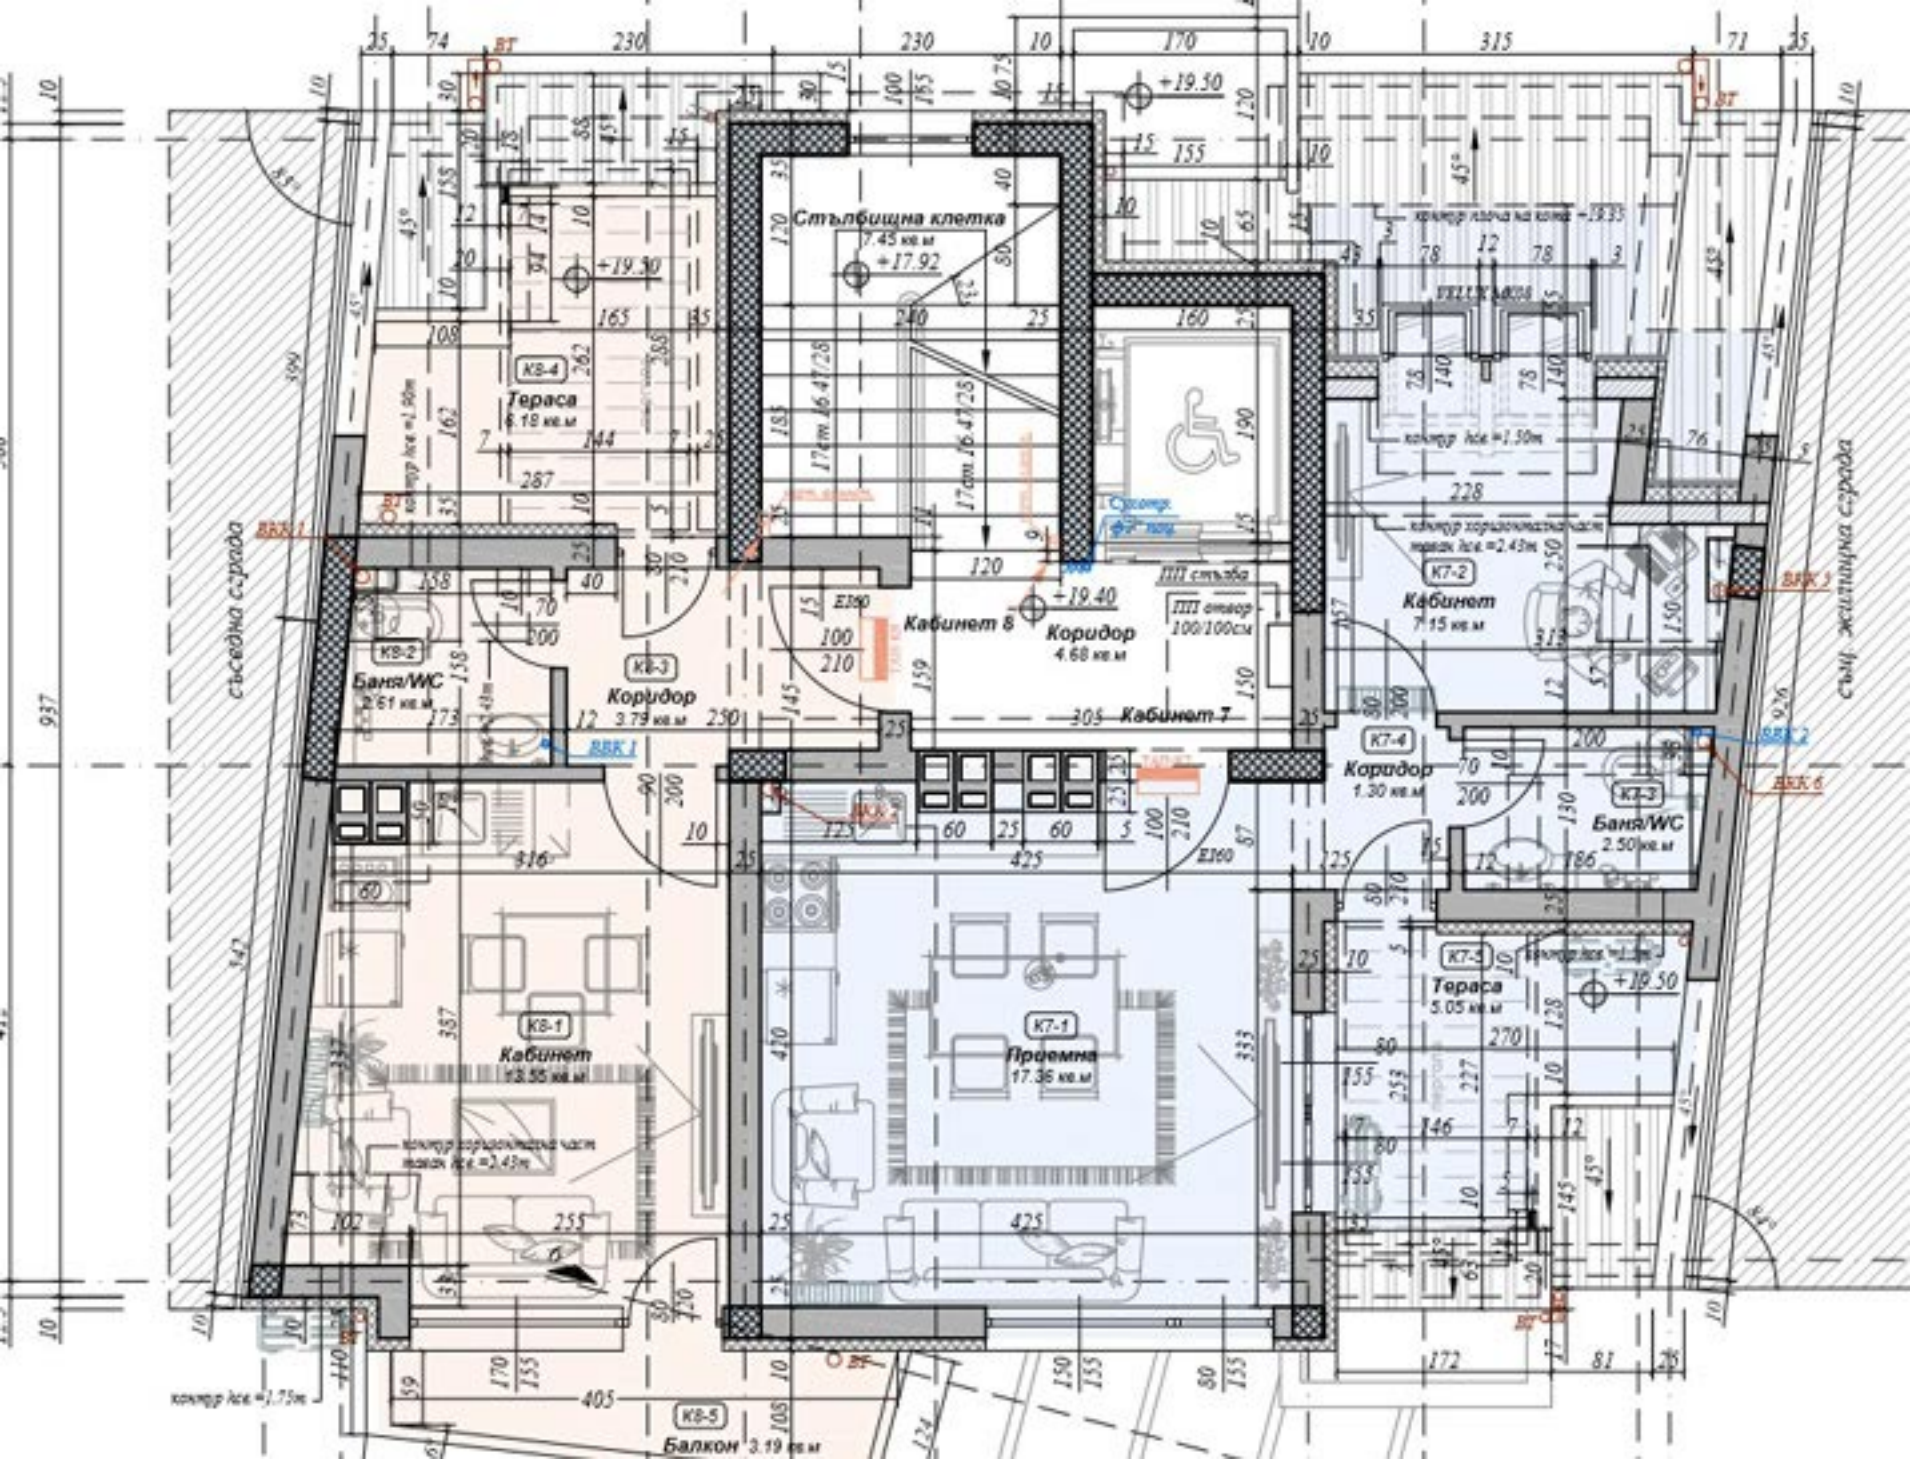

съседна сграда

К4-1
Кабинет
11.59 кв.м

К4-2
Баня/WC
2.38 кв.м

Кабинет 4

Коридор
6.59 кв.м

Кабинет 3

К3-2
Баня/WC
2.38 кв.м

А5-4
Баня/WC
3.37 кв.м

А5-1
Дневен тракт
17.07 кв.м

А5-5
Коридор 513
6.31 кв.м

А5-2
Спалня
9.69 кв.м

А5-3
Спалня
8.33 кв.м

А5-6
Балкон
7.21 кв.м

Стълбищна клетка
7.58 кв.м
+9.52

К3-3
Балкон
2.04 кв.м

К3-4
Кабинет
14.20 кв.м

937

съседна сграда

съм. жилищна сграда

Стълбищна клетка
7.45 кв. м
+17.92

Тераса
6.18 кв. м

Баня/WC
2.61 кв. м

Коридор
3.79 кв. м

Кабинет 8
1.30 кв. м

Коридор
4.68 кв. м

Кабинет
7.15 кв. м

Коридор
1.30 кв. м

Баня/WC
2.50 кв. м

Кабинет
3.55 кв. м

Пряемня
17.36 кв. м

Тераса
5.05 кв. м

Балкон
3.19 кв. м