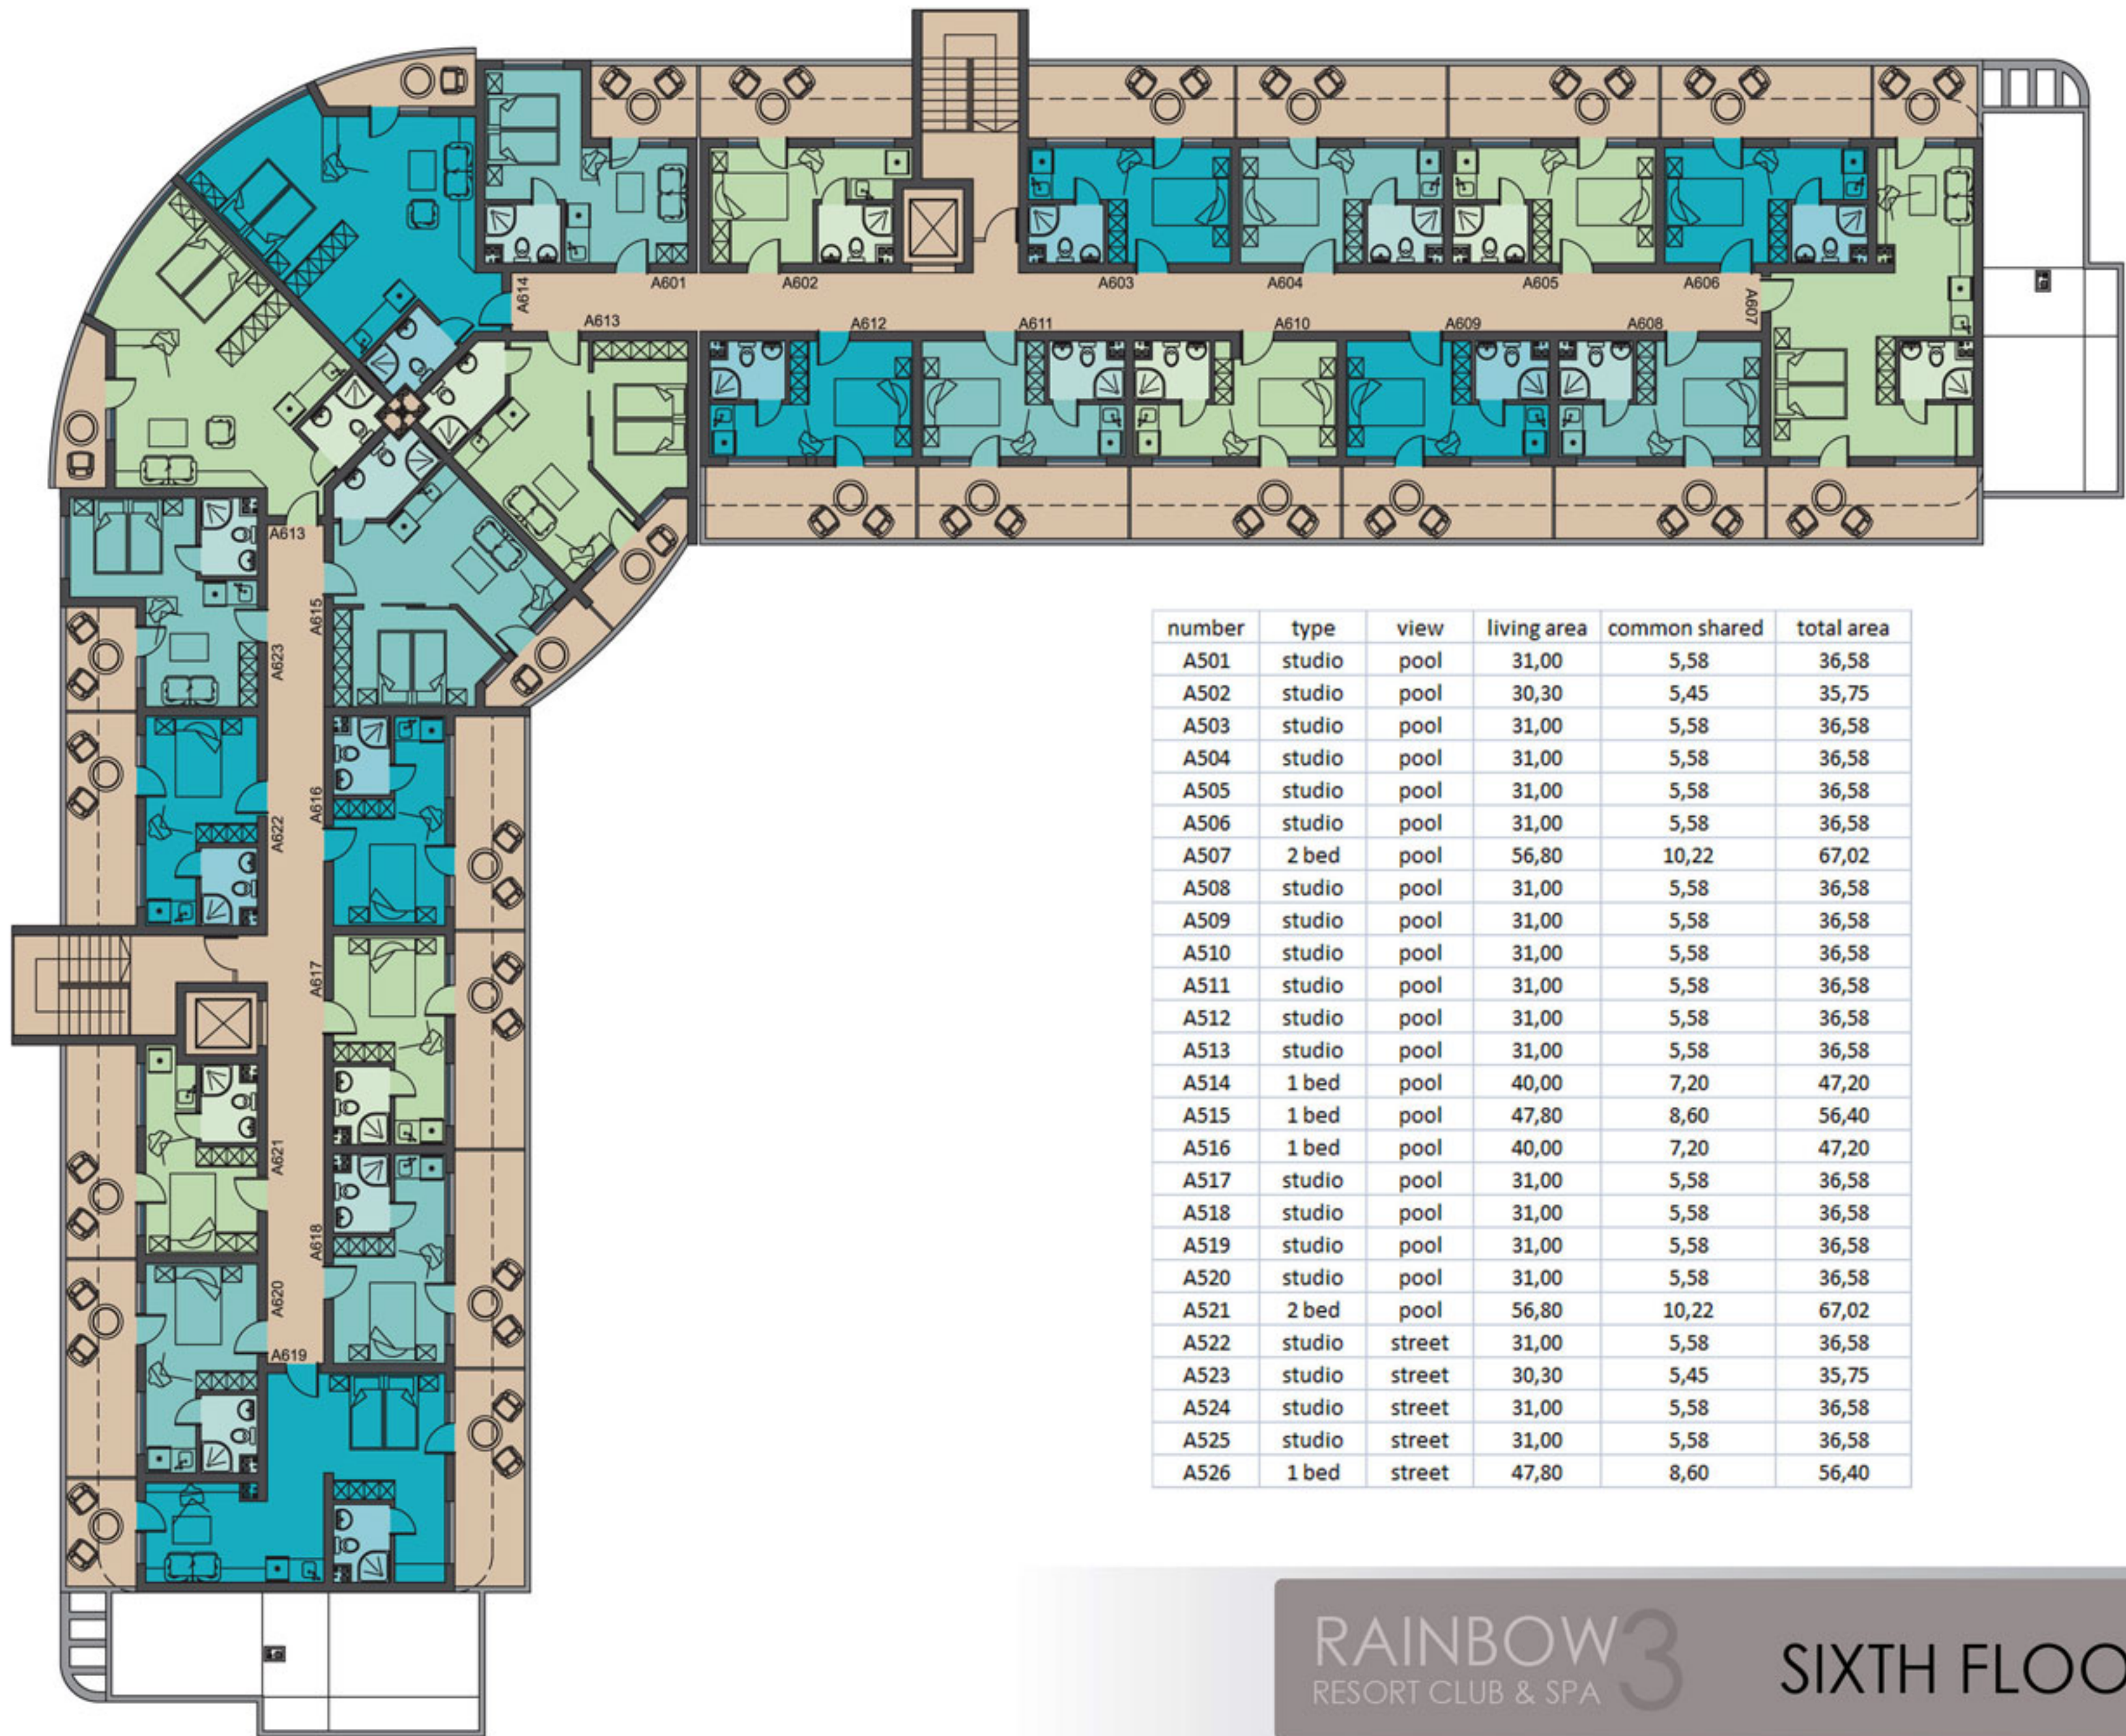

number	type	view	living area	common shared	total area
A501	studio	pool	31,00	5,58	36,58
A502	studio	pool	30,30	5,45	35,75
A503	studio	pool	31,00	5,58	36,58
A504	studio	pool	31,00	5,58	36,58
A505	studio	pool	31,00	5,58	36,58
A506	studio	pool	31,00	5,58	36,58
A507	2 bed	pool	56,80	10,22	67,02
A508	studio	pool	31,00	5,58	36,58
A509	studio	pool	31,00	5,58	36,58
A510	studio	pool	31,00	5,58	36,58
A511	studio	pool	31,00	5,58	36,58
A512	studio	pool	31,00	5,58	36,58
A513	studio	pool	31,00	5,58	36,58
A514	1 bed	pool	40,00	7,20	47,20
A515	1 bed	pool	47,80	8,60	56,40
A516	1 bed	pool	40,00	7,20	47,20
A517	studio	pool	31,00	5,58	36,58
A518	studio	pool	31,00	5,58	36,58
A519	studio	pool	31,00	5,58	36,58
A520	studio	pool	31,00	5,58	36,58
A521	2 bed	pool	56,80	10,22	67,02
A522	studio	street	31,00	5,58	36,58
A523	studio	street	30,30	5,45	35,75
A524	studio	street	31,00	5,58	36,58
A525	studio	street	31,00	5,58	36,58
A526	1 bed	street	47,80	8,60	56,40