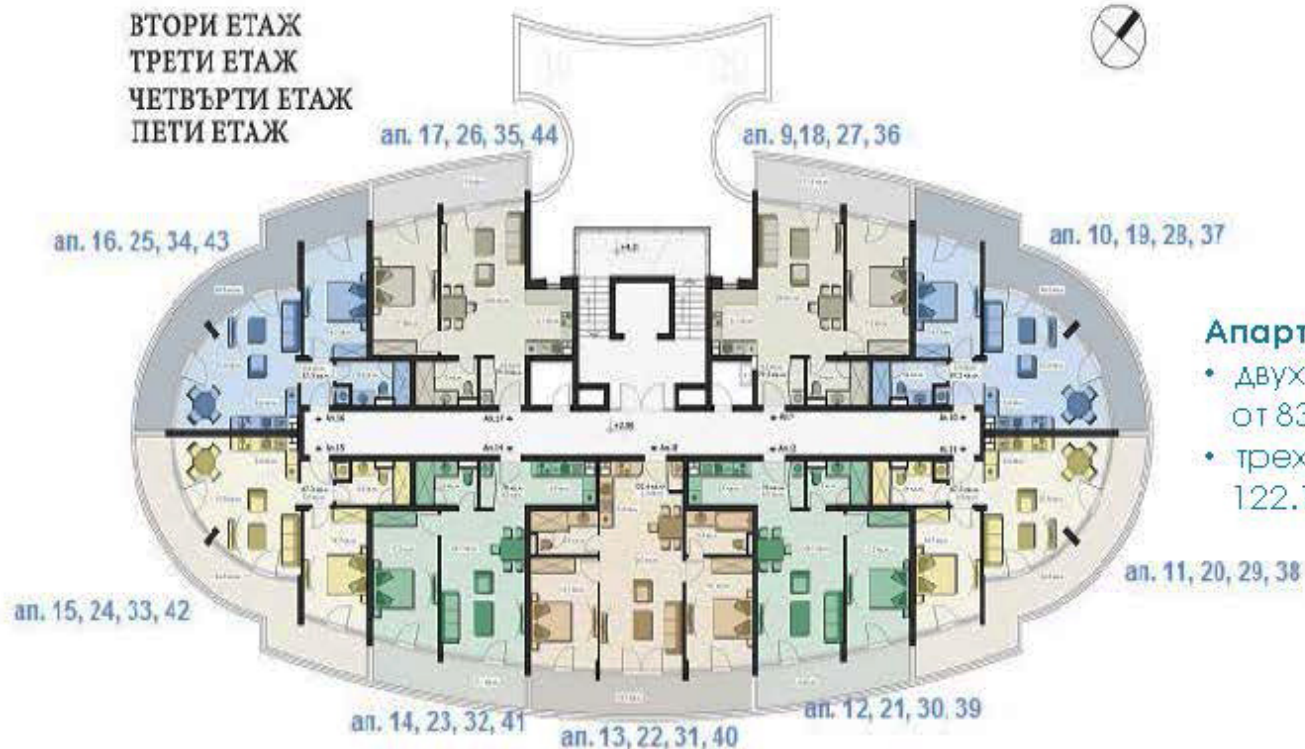

ALBATROSS SUITES

Апартаменти:

- студио - 33,81 кв.м.
- двухкомнатные апартаменты - от 83,17 кв.м. до 104,23 кв.м.

ALBATROSS SUITES

ВТОРИ ЕТАЖ
ТРЕТИ ЕТАЖ
ЧЕТВЪРТИ ЕТАЖ
ПЕТИ ЕТАЖ

Апартаменти:

- двухкомнатные апартаменты от 83,17 кв.м. до 104,23 кв.м.
- трехкомнатные апартаменты 122.14 кв.м.