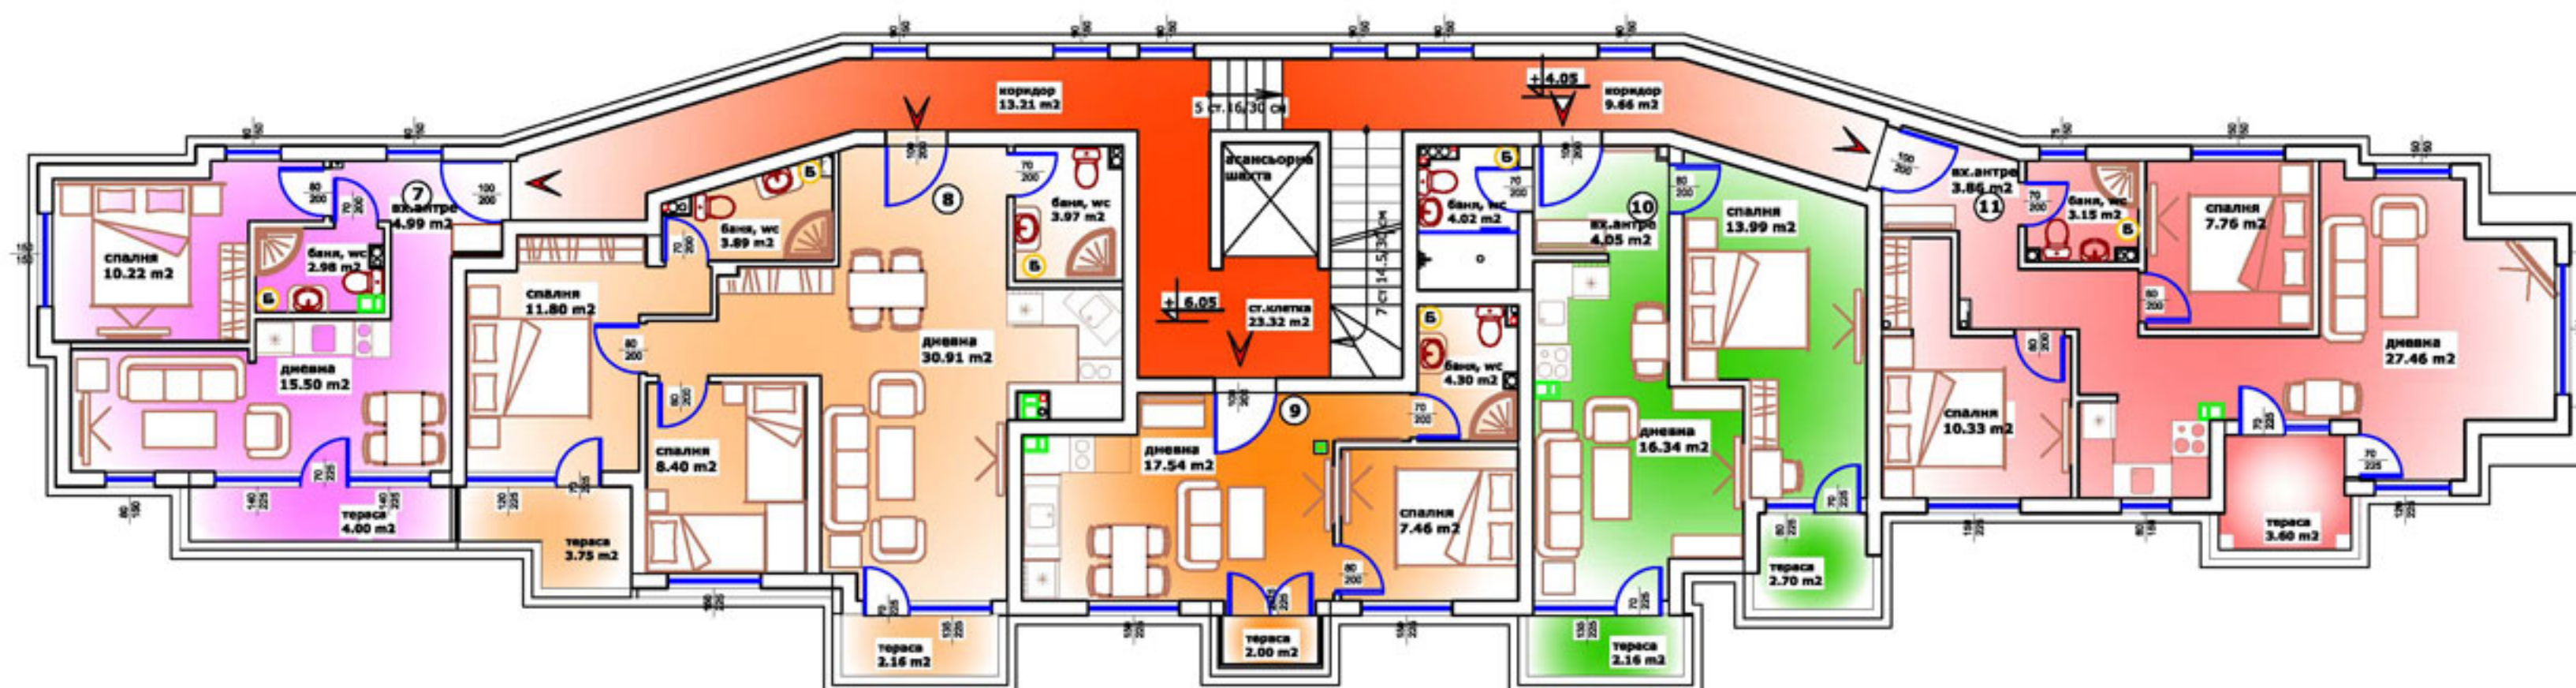

ПЛАН НА ПЪРВИ ЕТАЖ
+ 0.00

СПА : 35,60 m²

Апартамент 1 : 48.74 m²

Фойе - светла площ: 41.15 m²

Магазин 1 : 34.33 m²

Магазин 2 : 33.15 m²

Магазин 3 : 31.75 m²

Магазин 4 : 29.87 m²

Басейн : 61,00 m²

ПЛАН НА ВТОРИ ЕТАЖ + 3,25

Апартамент 2 : 53.82 м²

Апартамент 3 : 90.84 м²

Апартамент 4 - 43.29 м²

Апартамент 5 - 62.93 м²

Апартамент 6 : 81.90 м²

ПЛАН НА ТРЕТИ ЕТАЖ + 6,05

Апартамент 7 : 53.82 м²

Апартамент 8 - 90.84 м²

Апартамент 9 : 44.15 м²

Апартамент 10 - 62.93 м²

Апартамент 11 - 81.90 м²

ПЛАН НА ЧЕТВЪРТИ ЕТАЖ + 8.85

Апартамент 12 - 53.82 м²

Апартамент 13 : 90.84 м²

Апартамент 14 - 43.29 м²

Апартамент 15 : 62.93 м²

Апартамент 16 - 81.90 м²

 Апартамент 17 : 115.71 м²

 Апартамент 18 : 55.43 м²

 Апартамент 19 : 124.90 м²