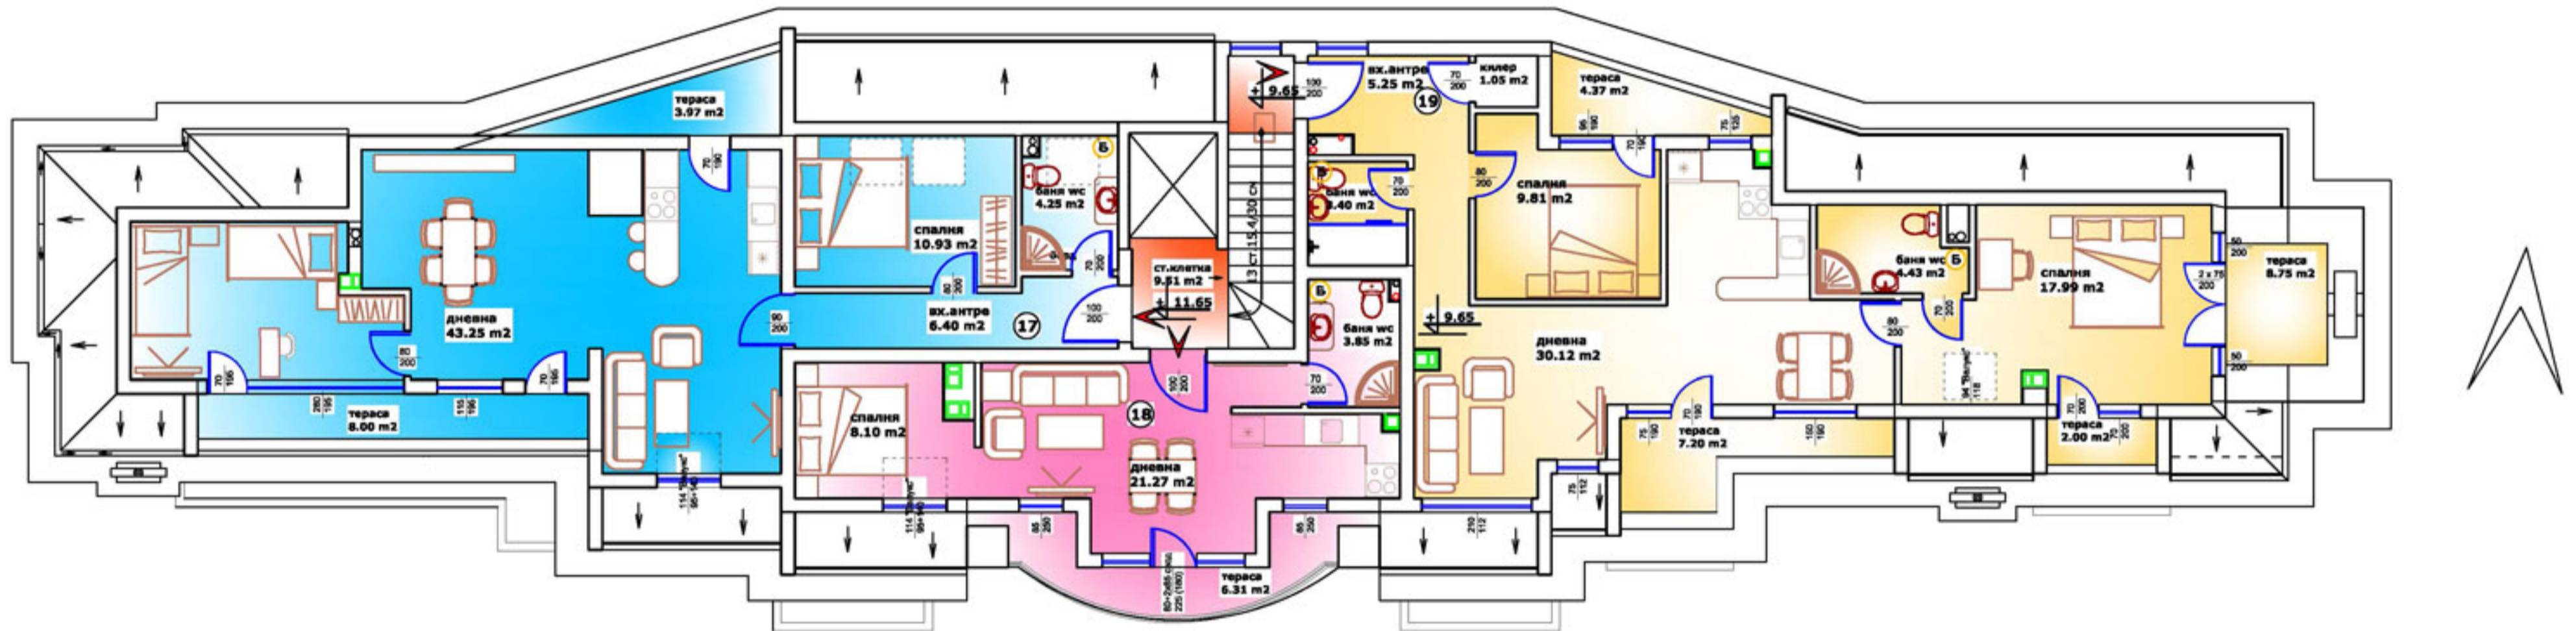

ПЛАН НА ПЪРВИ ЕТАЖ
+ 0.00

СПА : 35,60 m²

Апартамент 1 : 48.74 m²

Фойе - светла площ: 41.15 m²

Магазин 1 : 34.33 m²

Магазин 2 : 33.15 m²

Магазин 3 : 31.75 m²

Магазин 4 : 29.87 m²

Басейн : 61,00 m²

ПЛАН НА ВТОРИ ЕТАЖ + 3,25

Апартамент 2 : 53.82 м²

Апартамент 3 : 90.84 м²

Апартамент 4 - 43.29 м²

Апартамент 5 - 62.93 м²

Апартамент 6 : 81.90 м²

ПЛАН НА ТРЕТИ ЕТАЖ + 6,05

Апартамент 7 : 53.82 м²

Апартамент 8 - 90.84 м²

Апартамент 9 : 44.15 м²

Апартамент 10 - 62.93 м²

Апартамент 11 - 81.90 м²

ПЛАН НА ЧЕТВЪРТИ ЕТАЖ + 8.85

Апартамент 12 - 53.82 м²

Апартамент 13 : 90.84 м²

Апартамент 14 - 43.29 м²

Апартамент 15 : 62.93 м²

Апартамент 16 - 81.90 м²

 Апартамент 17 : 115.71 м²

 Апартамент 18 : 55.43 м²

 Апартамент 19 : 124.90 м²