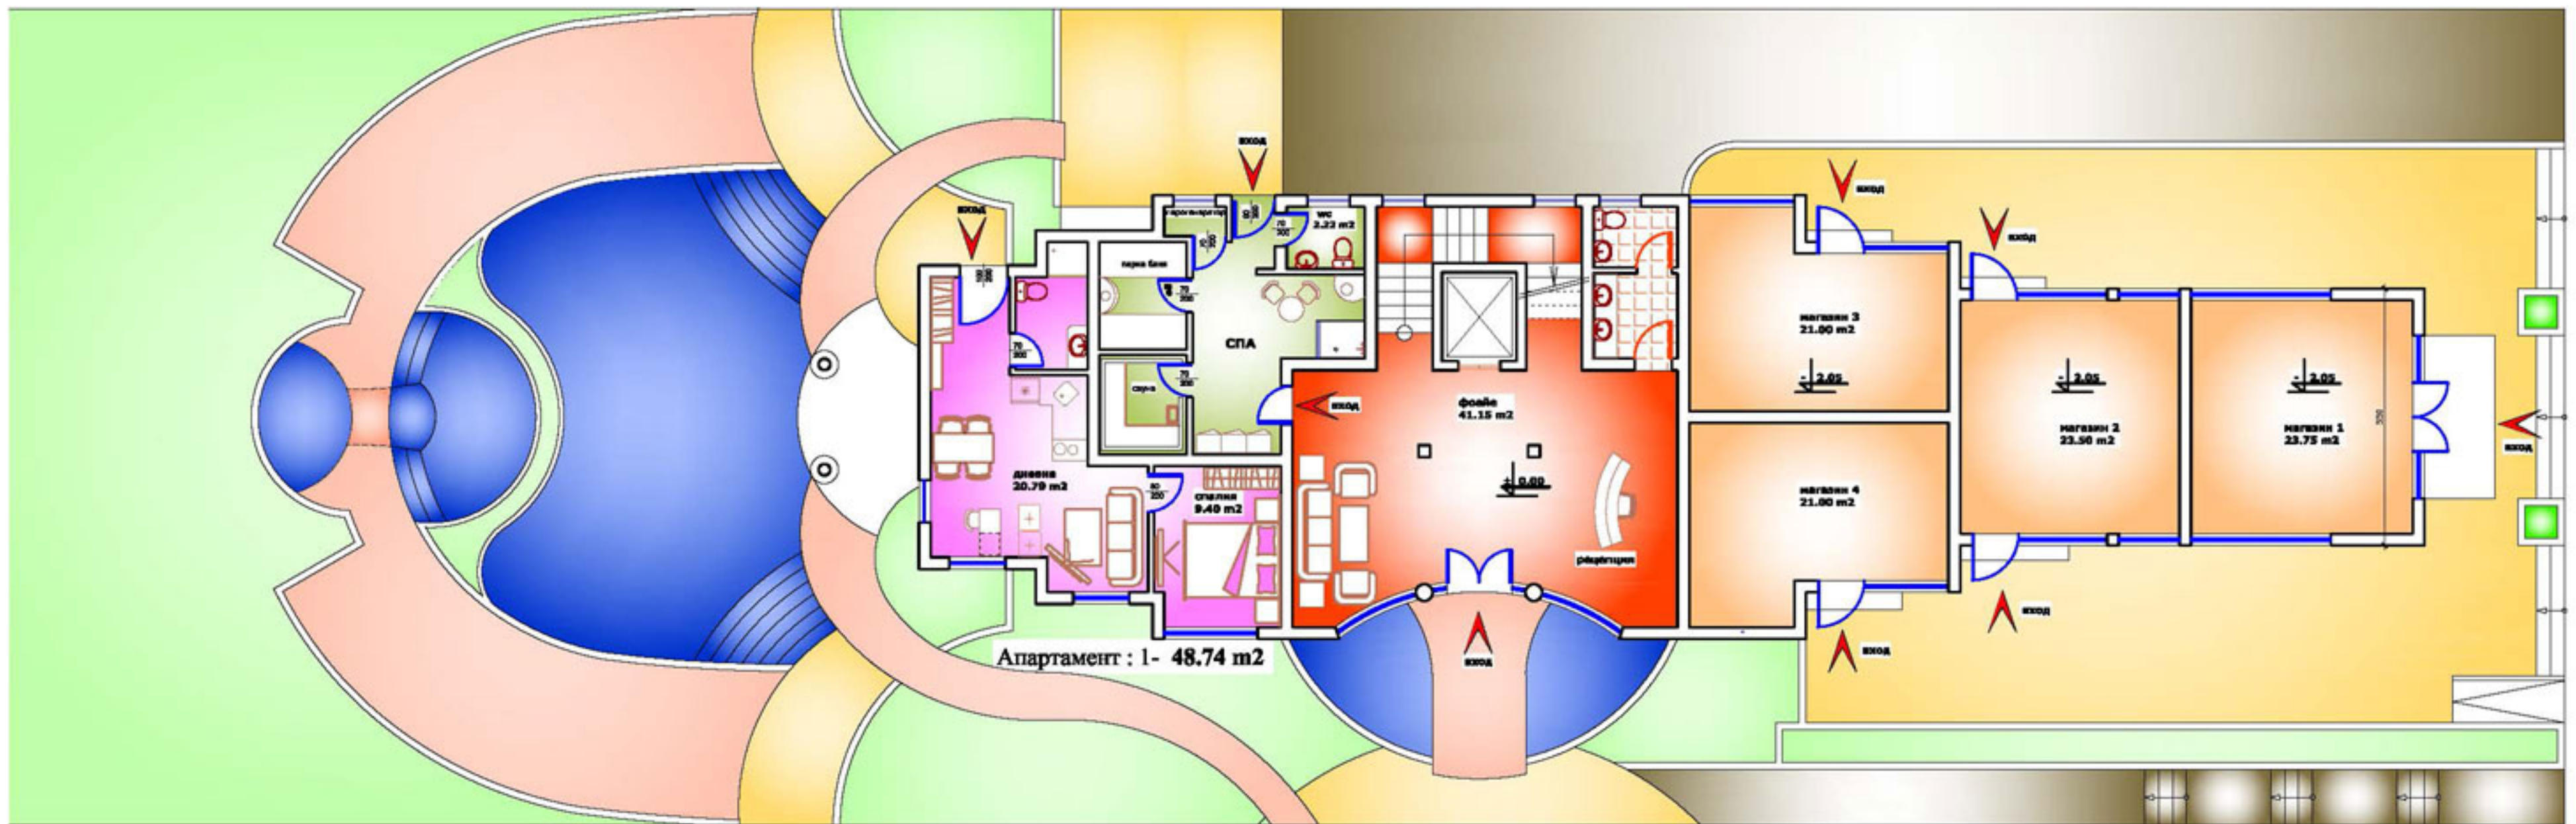

ПЛАН НА ПЪРВИ ЕТАЖ
+ 0.00

СПА : 35,60 m²

Апартамент 1 : 48.74 m²

Фойе - светла площ: 41.15 m²

Магазин 1 : 34.33 m²

Магазин 2 : 33.15 m²

Магазин 3 : 31.75 m²

Магазин 4 : 29.87 m²

Басейн : 61,00 m²

ПЛАН НА ВТОРИ ЕТАЖ + 3,25

Апартамент 2 : 53.82 м²

Апартамент 3 : 90.84 м²

Апартамент 4 - 43.29 м²

Апартамент 5 - 62.93 м²

Апартамент 6 : 81.90 м²

ПЛАН НА ТРЕТИ ЕТАЖ + 6,05