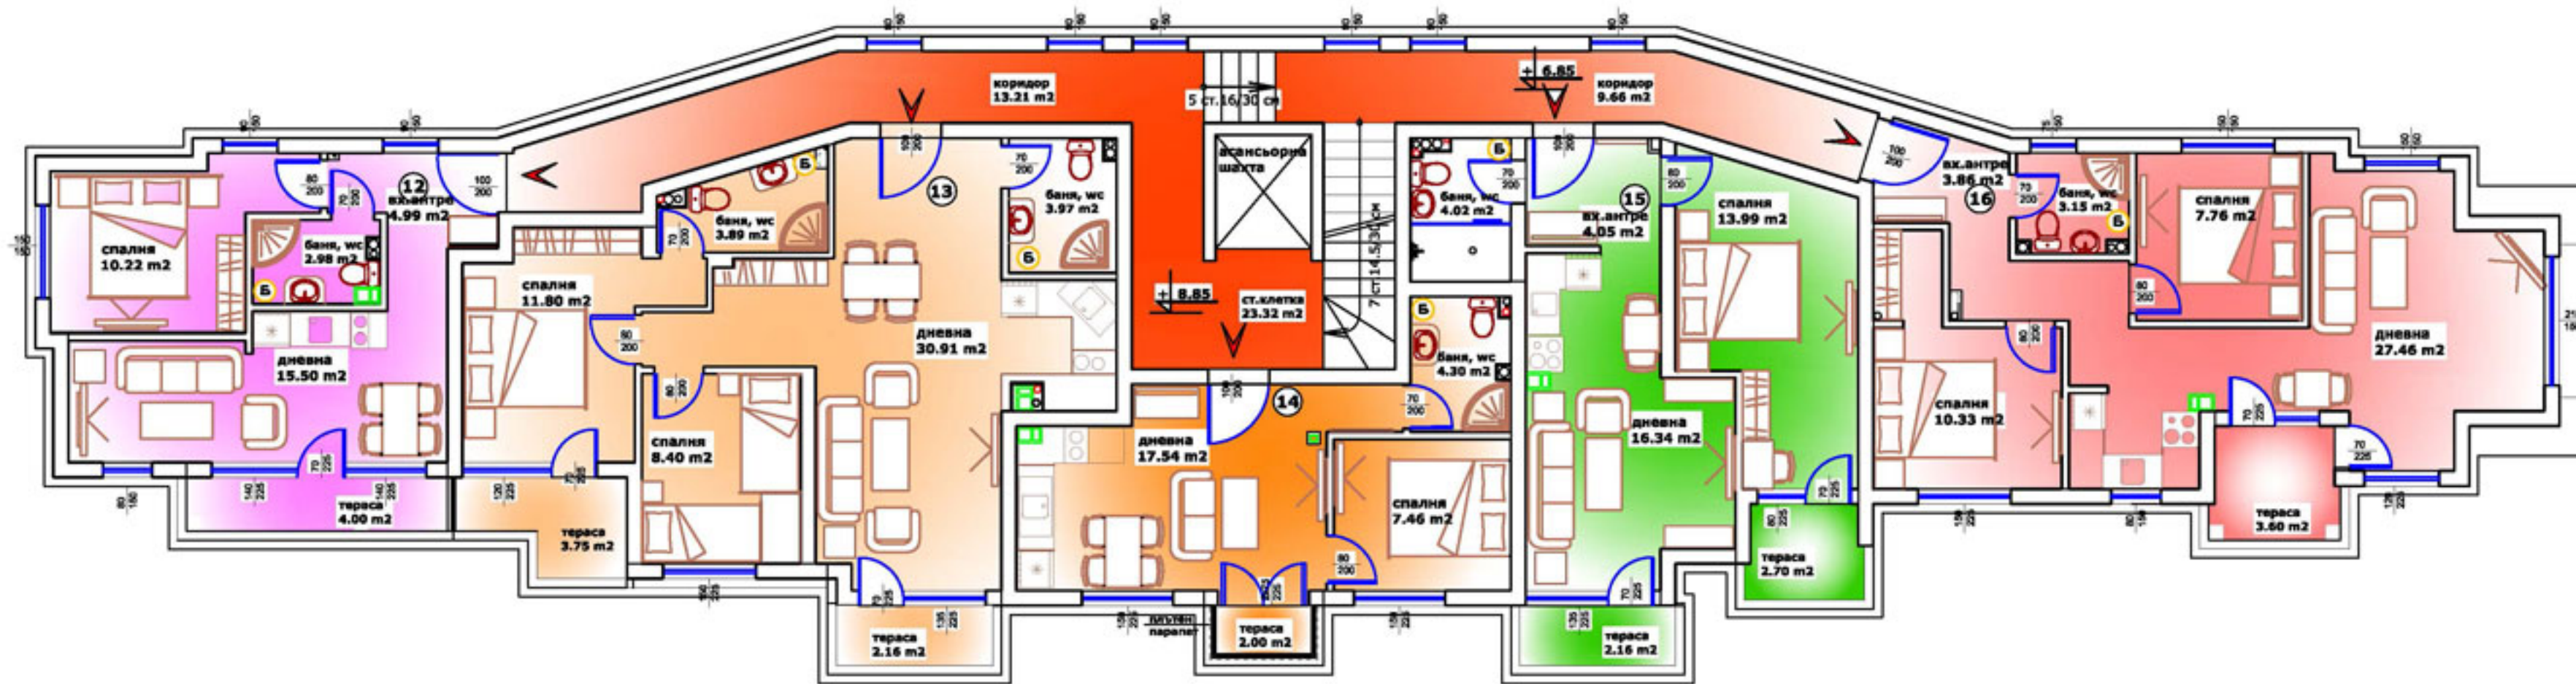

ПЛАН НА ПЪРВИ ЕТАЖ
+ 0.00

СПА : 35,60 m²

Апартамент 1 : 48.74 m²

Фойе - светла площ: 41.15 m²

Магазин 1 : 34.33 m²

Магазин 2 : 33.15 m²

Магазин 3 : 31.75 m²

Магазин 4 : 29.87 m²

Басейн : 61,00 m²

ПЛАН НА ВТОРИ ЕТАЖ + 3,25

Апартамент 2 : 53.82 м²

Апартамент 3 : 90.84 м²

Апартамент 4 - 43.29 м²

Апартамент 5 - 62.93 м²

Апартамент 6 : 81.90 м²

ПЛАН НА ТРЕТИ ЕТАЖ + 6,05

Апартамент 7 : 53.82 м²

Апартамент 8 - 90.84 м²

Апартамент 9 : 44.15 м²

Апартамент 10 - 62.93 м²

Апартамент 11 - 81.90 м²

ПЛАН НА ЧЕТВЪРТИ ЕТАЖ + 8.85

Апартамент 12 - 53.82 м²

Апартамент 13 : 90.84 м²

Апартамент 14 - 43.29 м²

Апартамент 15 : 62.93 м²

Апартамент 16 - 81.90 м²

 Апартамент 17 : 115.71 м²

 Апартамент 18 : 55.43 м²

 Апартамент 19 : 124.90 м²