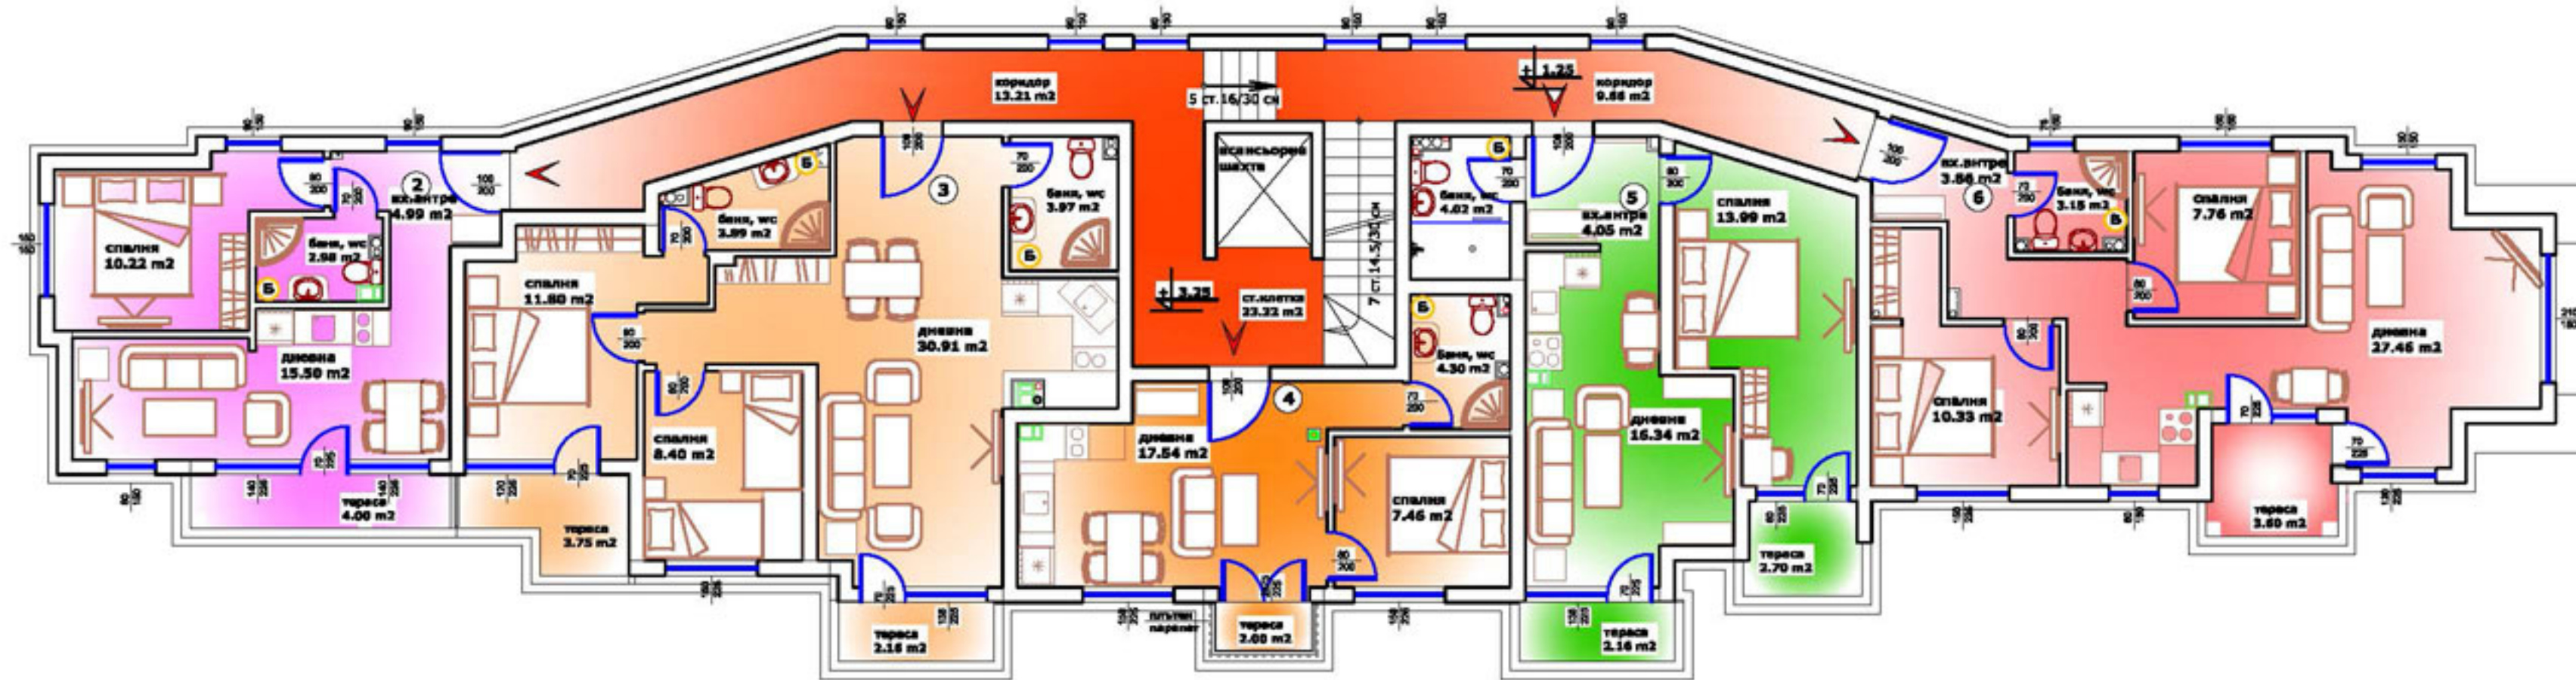

ПЛАН НА ПЪРВИ ЕТАЖ
+ 0.00

СПА : 35,60 m²

Апартамент 1 : 48.74 m²

Фойе - светла площ: 41.15 m²

Магазин 1 : 34.33 m²

Магазин 2 : 33.15 m²

Магазин 3 : 31.75 m²

Магазин 4 : 29.87 m²

Басейн : 61,00 m²

ПЛАН НА ВТОРИ ЕТАЖ + 3,25

Апартамент 2 : 53.82 м²

Апартамент 3 : 90.84 м²

Апартамент 4 - 43.29 м²

Апартамент 5 - 62.93 м²

Апартамент 6 : 81.90 м²

ПЛАН НА ТРЕТИ ЕТАЖ + 6,05

Апартамент 7 : 53.82 м²

Апартамент 8 - 90.84 м²

Апартамент 9 : 44.15 м²

Апартамент 10 - 62.93 м²

Апартамент 11 - 81.90 м²

ПЛАН НА ЧЕТВЪРТИ ЕТАЖ + 8.85

Апартамент 12 - 53.82 м²

Апартамент 13 : 90.84 м²

Апартамент 14 - 43.29 м²

Апартамент 15 : 62.93 м²

Апартамент 16 - 81.90 м²

 Апартамент 17 : 115.71 м²

 Апартамент 18 : 55.43 м²

 Апартамент 19 : 124.90 м²