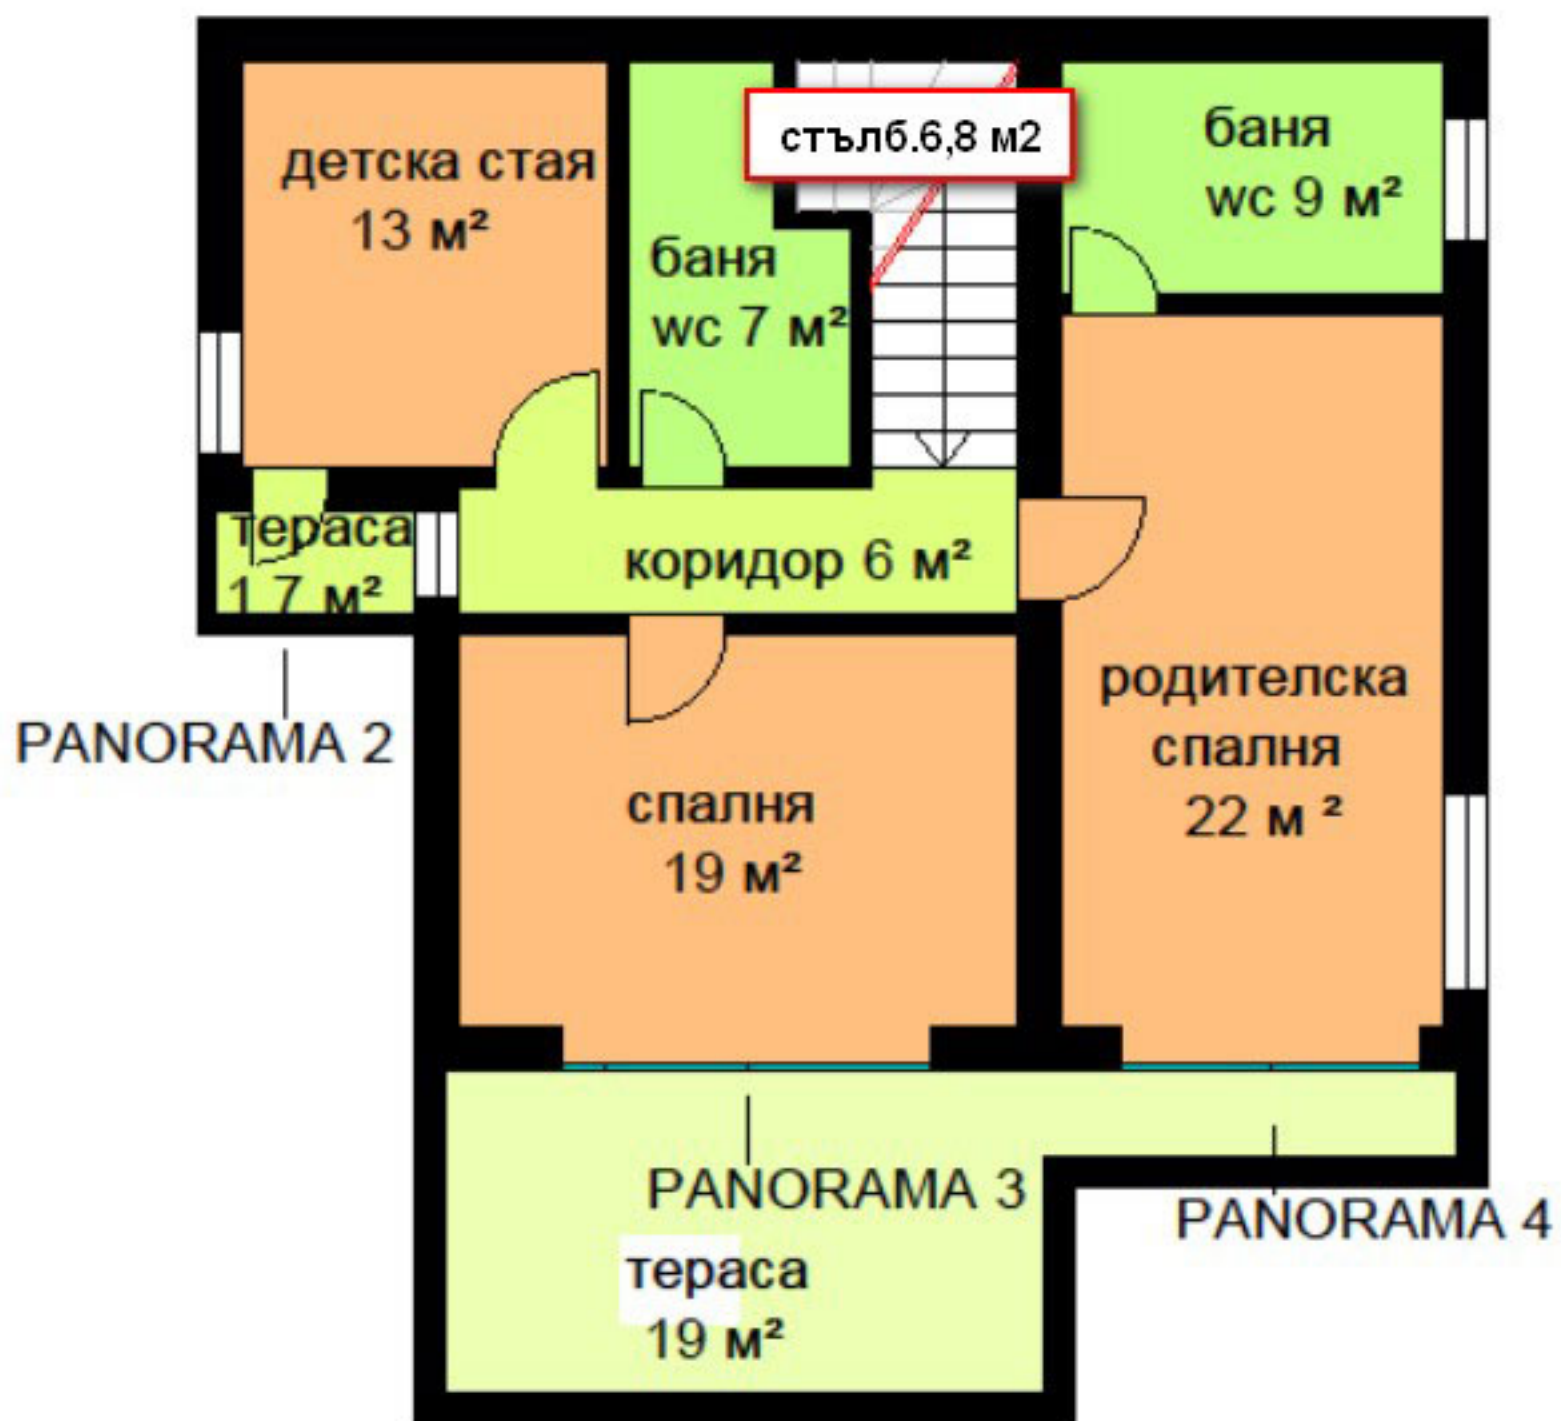

Първи етаж М 1:50

ЗП 108,50 м²

Добровое место

с. Дружба

с. Адырчино

Парк Аспарухово

Местность Виноград

Местность Карачинская

Местность Мелишанная

с. Борозина

43°09'49.6" N 27°54'39.1" E