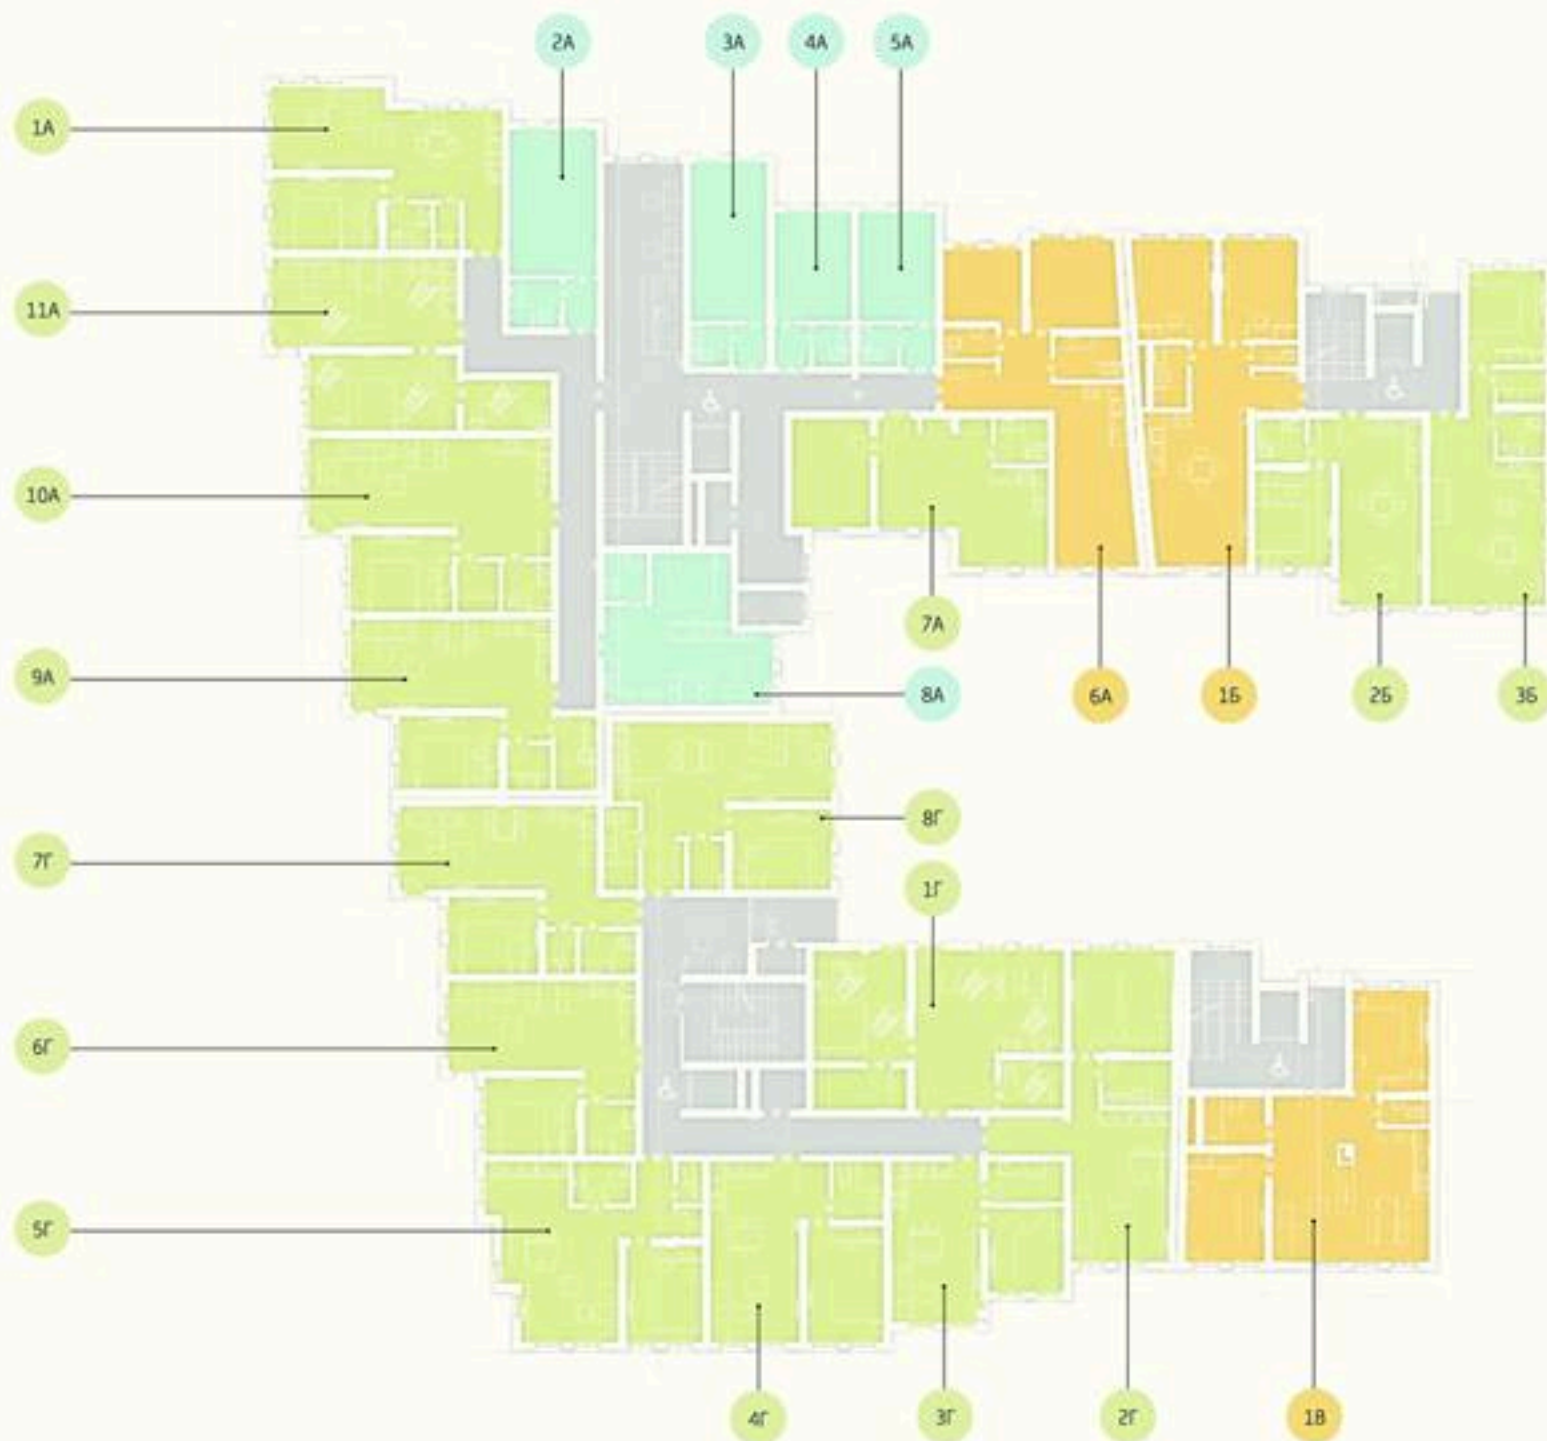

ТЕРРИТОРИЯ КОМПЛЕКСА

ПАРКОВКА

40

МЕСТ
В ПОДЗЕМНОМ
ПАРКИНГЕ

22

МЕСТА
НА ОТКРЫТОМ
ПАРКИНГЕ

1 ЭТАЖ

Студии
ВХОД «А»

| | |
|----|----------------------|
| 2A | 34,84 м ² |
| 3A | 32,03 м ² |
| 4A | 24,21 м ² |
| 5A | 24,58 м ² |
| 8A | 46,69 м ² |

Двухкомнатные апартаменты
ВХОД «А»

| | |
|-----|----------------------|
| 1A | 68,72 м ² |
| 7A | 61,85 м ² |
| 9A | 66,17 м ² |
| 10A | 73,08 м ² |
| 11A | 67,49 м ² |

ВХОД «Б»

| | |
|----|----------------------|
| 2Б | 62,14 м ² |
| 3Б | 70,13 м ² |

ВХОД «Г»

| | |
|----|----------------------|
| 1Г | 75,95 м ² |
| 2Г | 71,79 м ² |
| 3Г | 53,24 м ² |
| 4Г | 66,07 м ² |
| 5Г | 70,38 м ² |
| 6Г | 61,21 м ² |
| 7Г | 62,86 м ² |
| 8Г | 73,17 м ² |