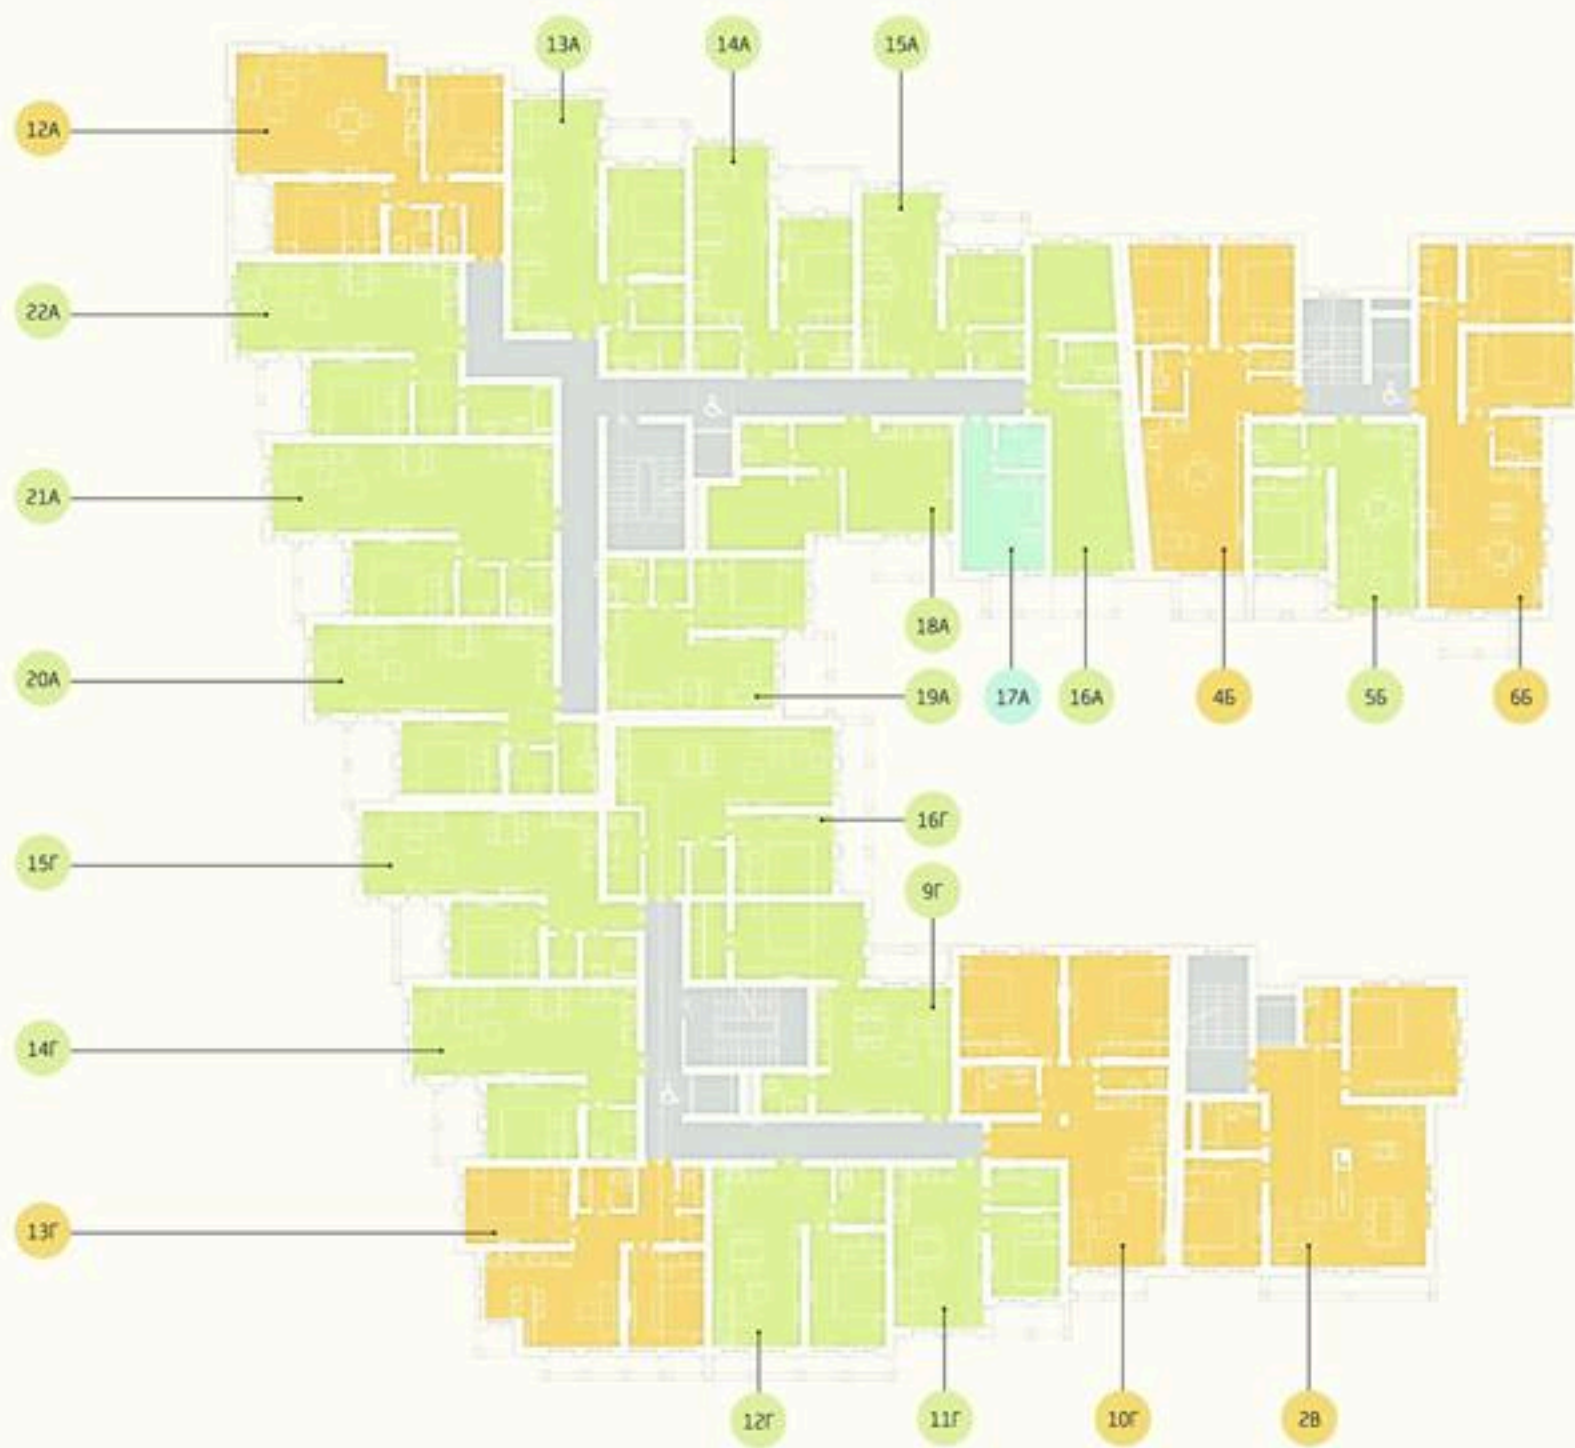

Трехкомнатные апартаменты
ВХОД «А»

| | |
|----|----------------------|
| 6A | 85,73 м ² |
|----|----------------------|

ВХОД «Б»

| | |
|----|----------------------|
| 1Б | 93,65 м ² |
|----|----------------------|

ВХОД «В»

| | |
|----|----------------------|
| 1B | 92,43 м ² |
|----|----------------------|

2 ЭТАЖ

Студии
ВХОД «А»

17А 35,55 м²

Двухкомнатные апартаменты
ВХОД «А»

13А 78,12 м²
 14А 64,84 м²
 15А 57,15 м²
 16А 66,38 м²
 18А 64,54 м²
 19А 62,19 м²
 20А 80,35 м²
 21А 87,30 м²
 22А 78,65 м²