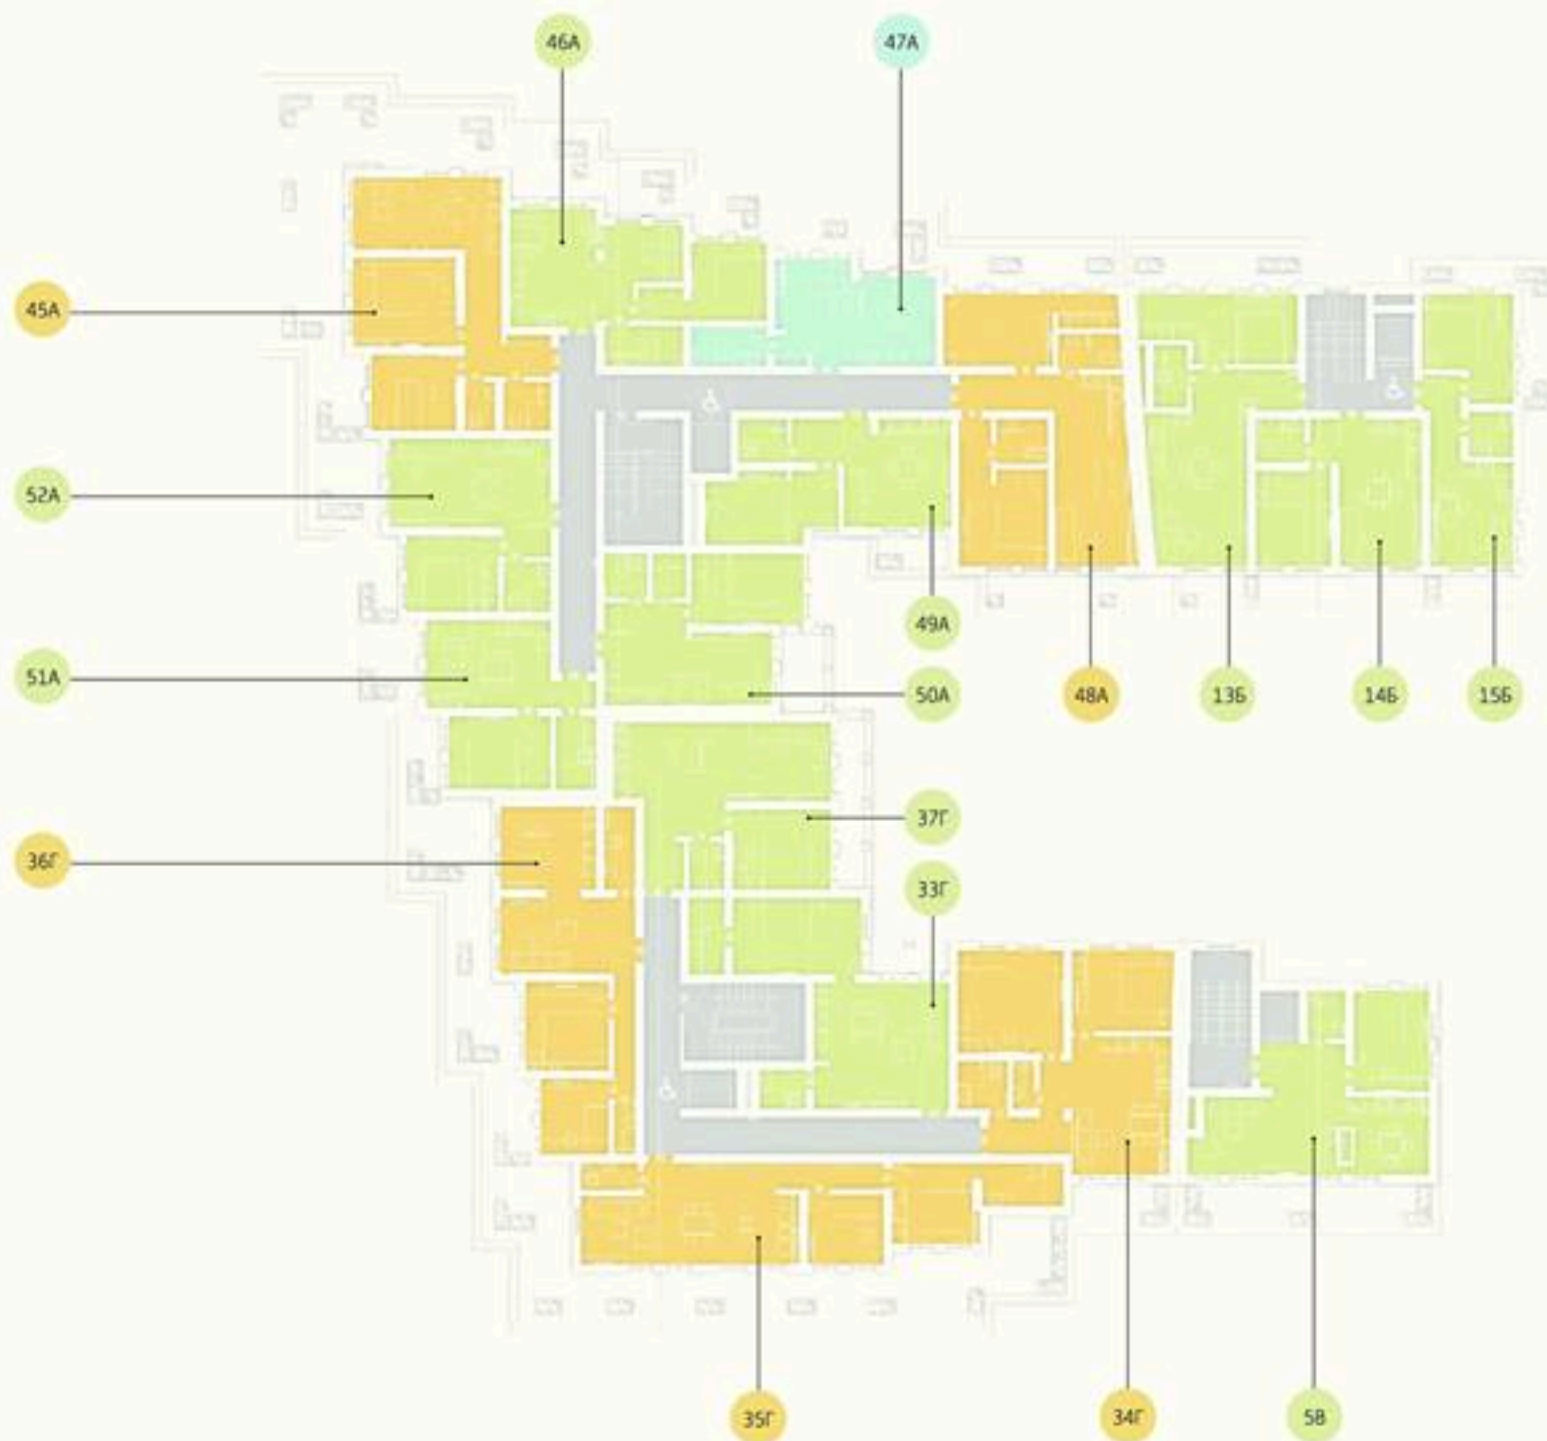

ВХОД «Б»

| | |
|-----|-----------------------|
| 11Б | 69,29 м ² |
| 12Б | 113,11 м ² |

ВХОД «Г»

| | |
|-----|----------------------|
| 25Г | 71,57 м ² |
| 27Г | 62,60 м ² |
| 28Г | 71,48 м ² |
| 29Г | 87,18 м ² |
| 30Г | 73,52 м ² |
| 31Г | 76,64 м ² |
| 32Г | 82,27 м ² |

Трехкомнатные апартаменты

ВХОД «Б»

| | |
|-----|----------------------|
| 10Б | 99,99 м ² |
|-----|----------------------|

ВХОД «В»

| | |
|----|-----------------------|
| 4В | 136,95 м ² |
|----|-----------------------|

ВХОД «Г»

| | |
|-----|-----------------------|
| 26Г | 109,12 м ² |
|-----|-----------------------|

5 ЭТАЖ

Студии
ВХОД «А»

47А 61,01 м²

Двухкомнатные апартаменты
ВХОД «А»

46А 90,96 м²
 49А 63,18 м²
 50А 61,52 м²
 51А 73,39 м²
 52А 77,57 м²