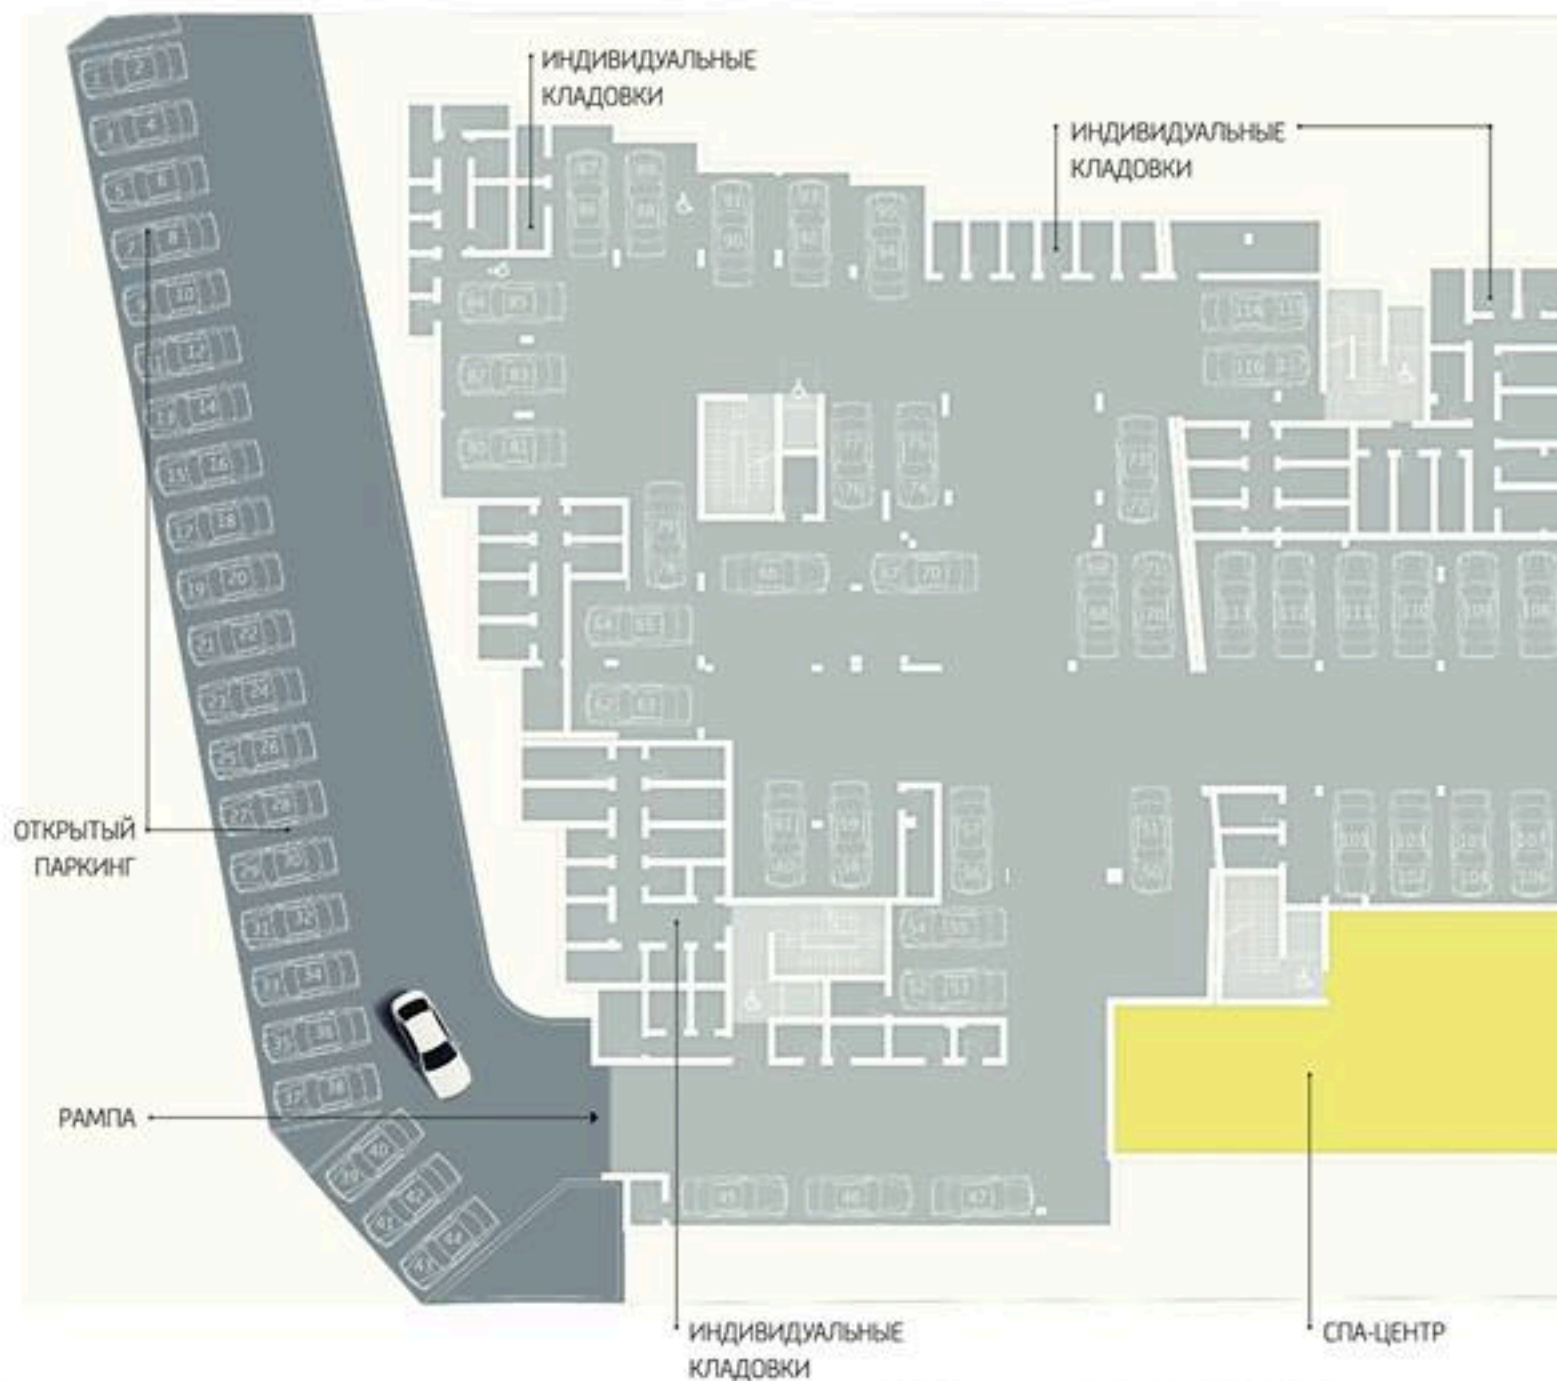

ТЕРРИТОРИЯ КОМПЛЕКСА

ПАРКОВКА

40

МЕСТ
В ПОДЗЕМНОМ
ПАРКИНГЕ

22

МЕСТА
НА ОТКРЫТОМ
ПАРКИНГЕ

1 ЭТАЖ

Студии
ВХОД «А»