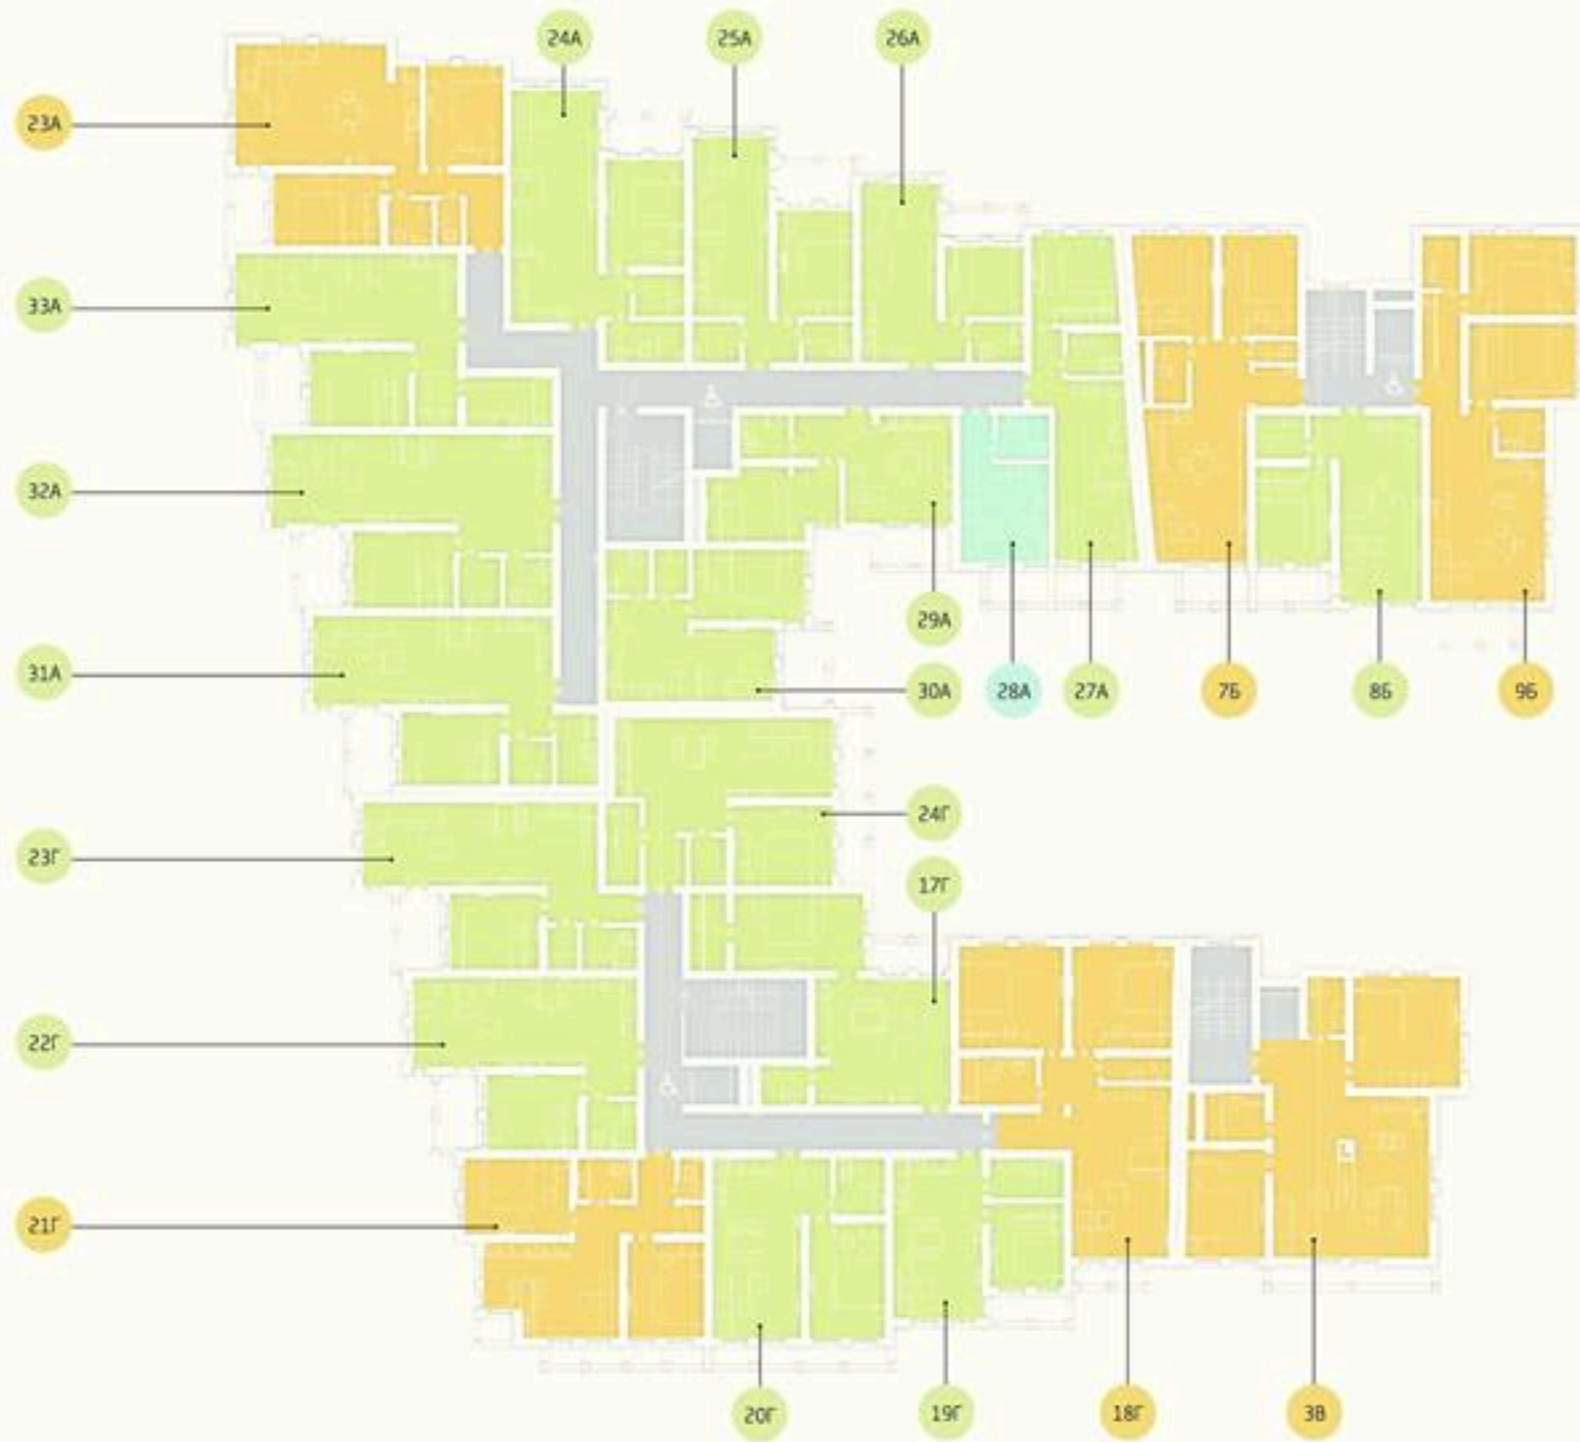

ВХОД «В»

| | |
|----|----------------------|
| 1B | 92,43 м ² |
|----|----------------------|

2 ЭТАЖ

Студии
ВХОД «А»

17А 35,55 м²

Двухкомнатные апартаменты
ВХОД «А»

13А 78,12 м²
 14А 64,84 м²
 15А 57,15 м²
 16А 66,38 м²
 18А 64,54 м²
 19А 62,19 м²
 20А 80,35 м²
 21А 87,30 м²
 22А 78,65 м²

ВХОД «Б»

5Б 66,20 м²

ВХОД «Г»

9Г 71,57 м²
 11Г 58,39 м²
 12Г 75,26 м²
 14Г 77,52 м²
 15Г 76,64 м²
 16Г 82,25 м²

Трехкомнатные апартаменты
ВХОД «А»

12А 102,40 м²

ВХОД «Б»

4Б 99,20 м²
 6Б 110,85 м²

ВХОД «В»

2В 138,45 м²

ВХОД «Г»

10Г 110,30 м²
 13Г 87,18 м²

3 ЭТАЖ

Студии
ВХОД «А»

28А 36,18 м²

Двухкомнатные апартаменты
ВХОД «А»

- 24А 78,12 м²
- 25А 64,84 м²
- 26А 56,22 м²
- 27А 66,01 м²
- 29А 63,43 м²
- 30А 62,19 м²
- 31А 80,35 м²
- 32А 87,30 м²
- 33А 78,65 м²

ВХОД «Б»

8Б 69,13 м²

ВХОД «Г»

- 17Г 71,57 м²
- 19Г 61,38 м²
- 20Г 73,93 м²
- 22Г 73,28 м²
- 23Г 76,64 м²
- 24Г 82,25 м²