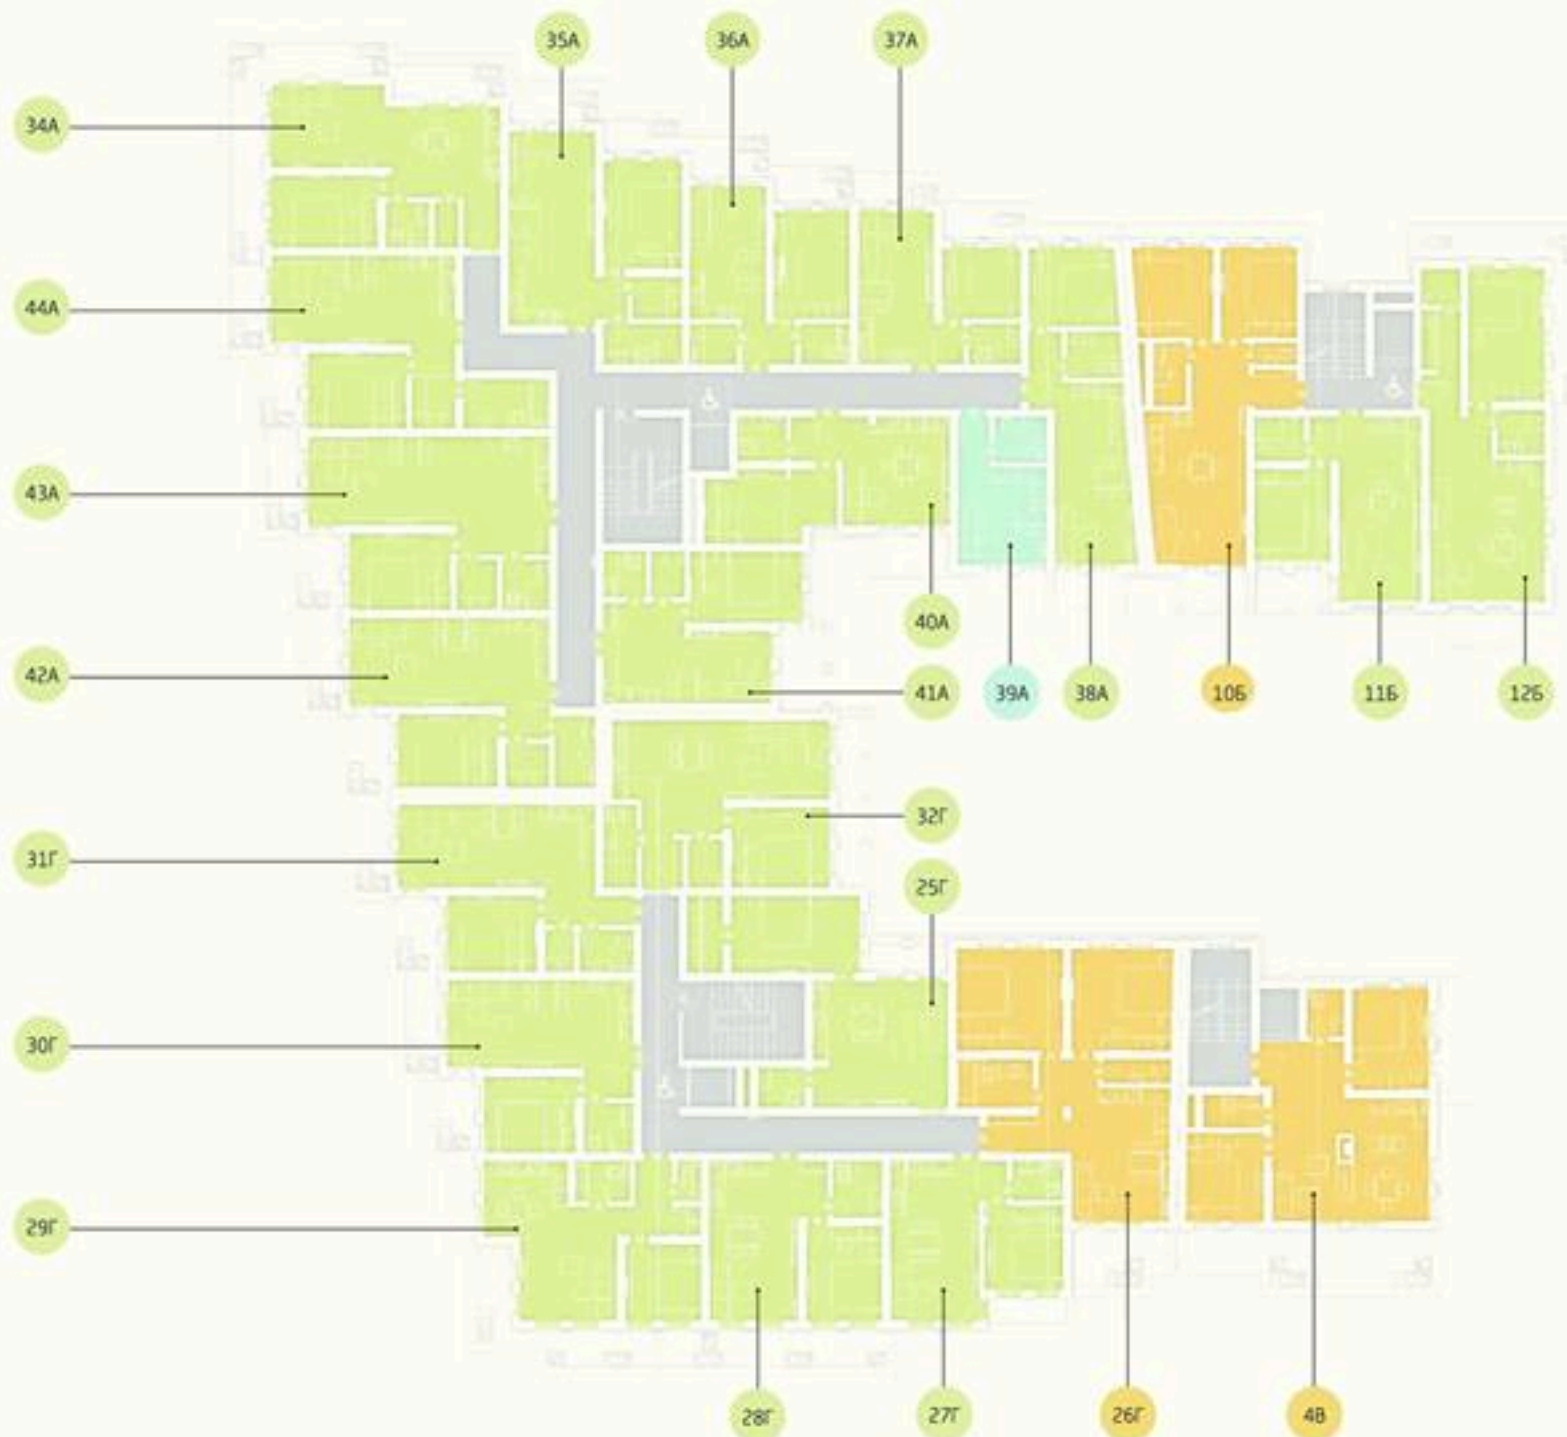

ВХОД «Б»

| | |
|-----|-----------------------|
| 11Б | 69,29 м ² |
| 12Б | 113,11 м ² |

ВХОД «Г»

| | |
|-----|----------------------|
| 25Г | 71,57 м ² |
| 27Г | 62,60 м ² |
| 28Г | 71,48 м ² |
| 29Г | 87,18 м ² |
| 30Г | 73,52 м ² |
| 31Г | 76,64 м ² |
| 32Г | 82,27 м ² |

Трехкомнатные апартаменты

ВХОД «Б»

| | |
|-----|----------------------|
| 10Б | 99,99 м ² |
|-----|----------------------|

ВХОД «В»

| | |
|----|-----------------------|
| 4В | 136,95 м ² |
|----|-----------------------|

ВХОД «Г»

| | |
|-----|-----------------------|
| 26Г | 109,12 м ² |
|-----|-----------------------|

5 ЭТАЖ

Студии
ВХОД «А»

47А 61,01 м²

Двухкомнатные апартаменты
ВХОД «А»

46А 90,96 м²
 49А 63,18 м²
 50А 61,52 м²
 51А 73,39 м²
 52А 77,57 м²